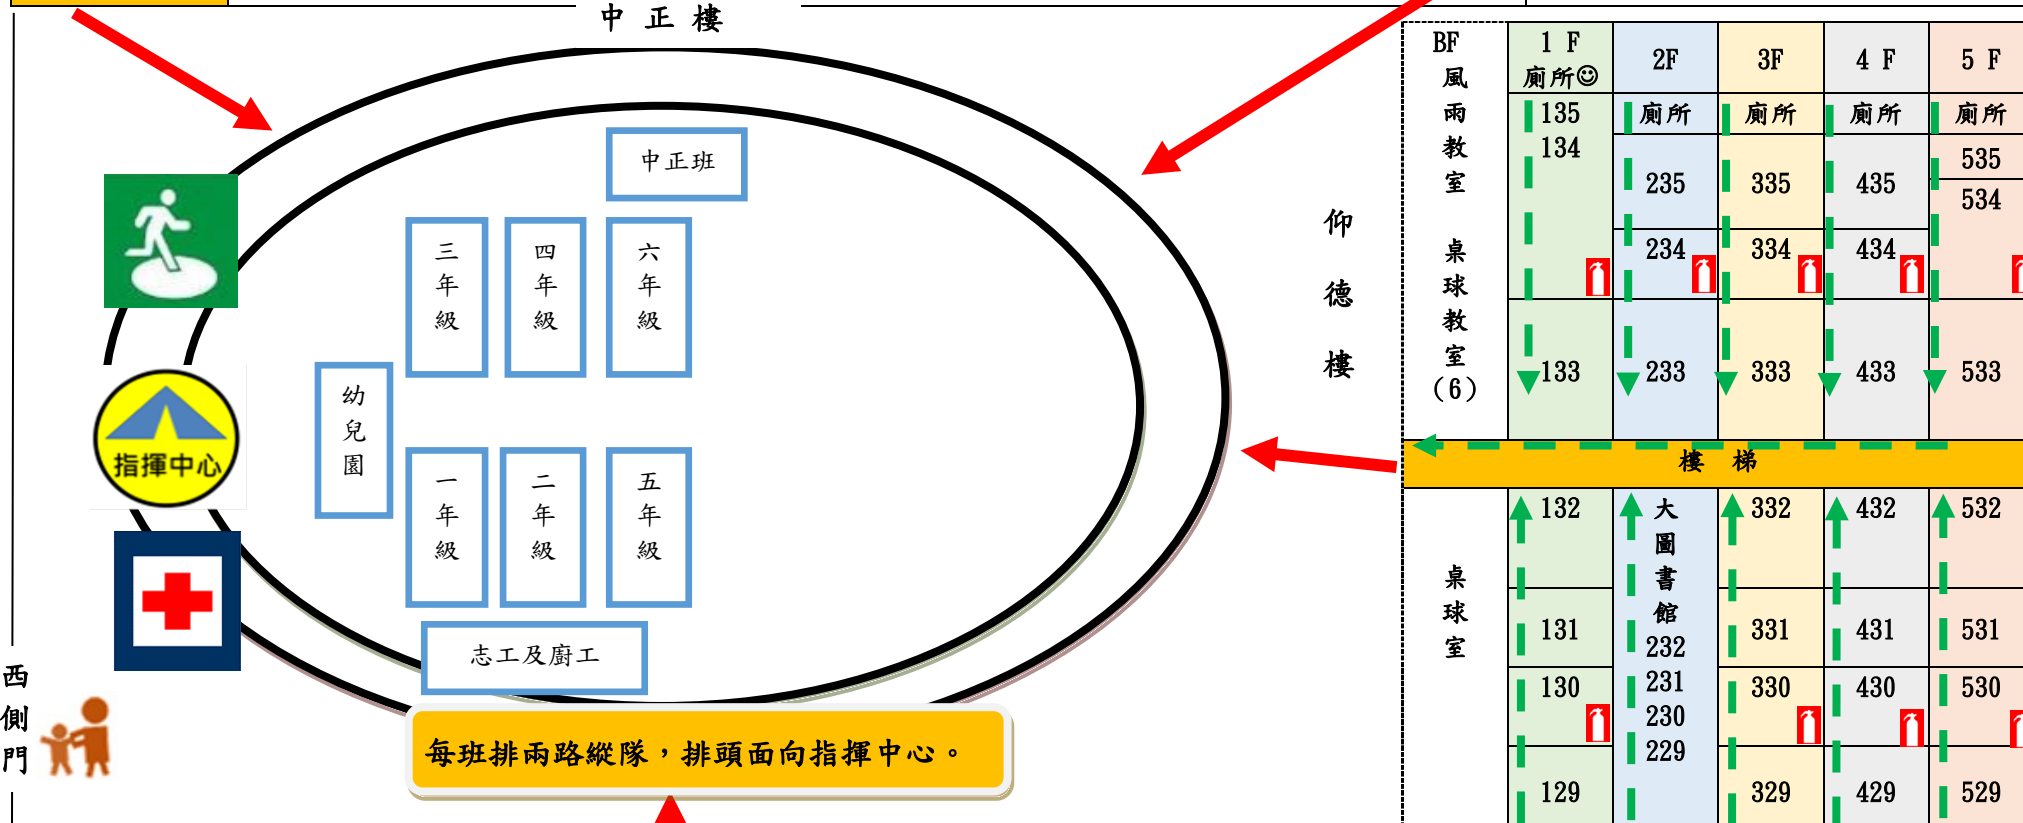

中正國宅

6F	廁所	636	637	開放空間	禮堂 640					
5F	廁所	536	537	538	半戶外空間	540	541	543	544	
4F	廁所	436	437	438	半戶外空間	440	441	442	443	444
3F	廁所	336	337	338	339	340	341	342	343	344
2F	廁所	236	237	238	239	240	241	242	視聽教室 243	
1F	廁所	136	137	138	139	140	141	142	演藝廳 143	
地下儲藏室	角力教室				風雨教室			通道	發電機室	高壓電室

4F	廁所	420	421	422	423	424	425	426	427	428	通	廁所
3F	廁所	320	321	322	323	324	325	326	327	328	樓	廁所
2F	廁所	220	221	222	223	224	225	226	227	228	樓	廁所
1F	廁所	120	121	川堂	123	124	125	126	127	112	樓	廁所
BF	防空避難室				風雨教室 (7)							