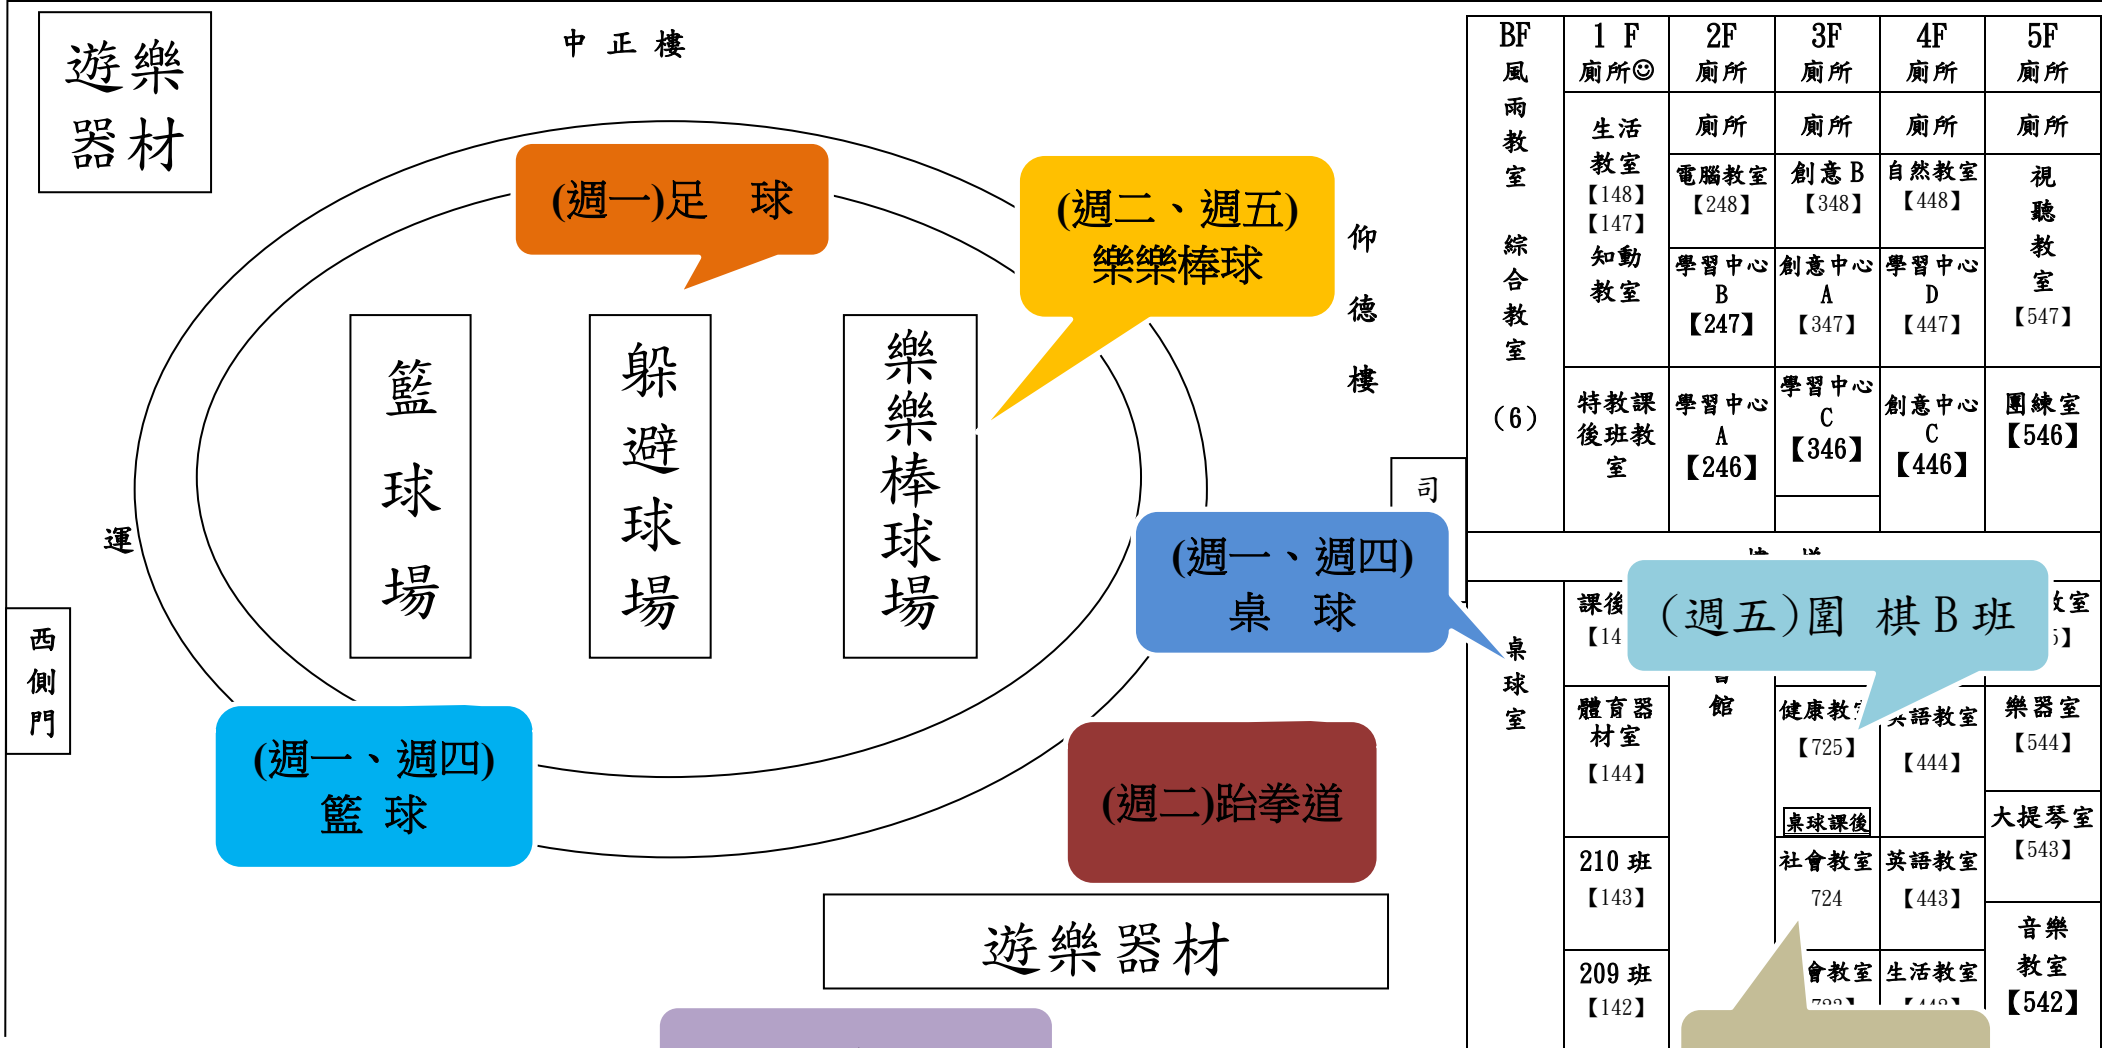

6F	廁所◎	廁所	會議室【601】	開放空間	風雨教室(1) 綜合教室 風雨教室(2)【603】					
5F	廁所◎	廁所	音樂教室	半戶外空間	美勞教室【504】	智慧教室【505】	知慧教室【506】	音樂教室【507】		
4F	廁所◎	廁所	307班【407】	戶外空間 餐準備區	312班	(週六)快樂羽球			自然教室【408】	
3F	廁所◎	廁所	301班【301】	4班【304】	年級研究室暨 送餐準備室 【307】	梯、 電梯	自然教室【308】	自然教室【309】		
2F	廁所◎	廁所	401班【201】	404班【204】	405班【205】	406班【206】	407班【207】	視聽教室【208】		
1F	廁所◎	廁所	610班【101】	510班【102】	408班【103】	童軍教室【104】	409班【105】	410班【106】	中正班【107】	
BF	地下儲藏室			風雨教室(3)			風雨教室(5)			發電機室
樓梯			通道					水生植物池		

(週一)聯合報創意寫作
(週二)烏克麗麗
(週三)神奇心算
(週四)毛線編織
(週五)動力機器人

(週一)無人機

(週六)快樂羽球

4F	廁所	廁所	603班【409】	604班【408】	605班【407】	(週三)手做娃娃	608班【404】	609班【403】	學習教室【402】	(週四)書法	廁所	
3F	廁所	廁所◎	509班【326】	社會教室【325】	英語教室【324】	科任辦公室【323】	英語教室【322】	低教師研究室【318】	生活/課後班/課後社團教室【751】	廁所		
2F	廁所	廁所	201班【226】	202班【225】	203班【224】	204班【223】	205班【222】	體育器材室【144】	210班【143】	209班【142】	廁所	
1F	廁所◎	廁所◎	白雲班【126】	月亮班【125】	川堂	學務處【123】	健康中心【122】	廚房【121】	廚房【120】	廚房【119】	廚房【118】	廁所
BF	防空避難室					風雨教室(7)					地下儲藏室	

4F	602班【432】	3F	多功能會議室【332】	2F	幼兒園圖書室【232】	1F	太陽班【132】	BF	幼兒園體能活動教室	養正樓	BF	舞蹈教室	1F	親職教室【127】	2F	活動教室【128】	3F	教室【129】	4F	教室【130】	1F	餐廳【117】	2F	110【217】	3F	健康教室【317】
601班【431】	幼兒園教具室【231】	銀河班【131】	幼兒園體能活動教室	立德樓	中	自強樓	活動教室【128】	教室【129】	教室【130】	(週二)街舞	教室【131】	教室【132】	教室【133】	教室【134】	教室【135】	教室【136】	教室【137】	教室【138】	教室【139】	教室【140】	教室【141】	教室【142】	教室【143】	教室【144】	教室【145】	
健康教室【430】	校史室【330】	幼兒園辦公室【230】	彩虹班【130】	故事屋【109】	川堂	親子圖書室【107】【106】	101班【105】	102班【104】	103班【103】	教室【146】	教室【147】	教室【148】	教室【149】	教室【150】	教室【151】	教室【152】	教室【153】	教室【154】	教室【155】	教室【156】	教室【157】	教室【158】	教室【159】	教室【160】		
4F	3F	2F	1F	樓梯	樓梯	樓梯	樓梯	樓梯	樓梯	樓梯	樓梯	樓梯	樓梯	樓梯	樓梯	樓梯	樓梯	樓梯	樓梯	樓梯	樓梯	樓梯	樓梯	樓梯		
星星班【111】	天使班【110】	故事屋【109】	川堂	親子圖書室【107】【106】	101班【105】	102班【104】	103班【103】	104班【102】	105班【101】	106班【100】	107班【99】	108班【98】	109班【97】	110班【96】	111班【95】	112班【94】	113班【93】	114班【92】	115班【91】	116班【90】	117班【89】	118班【88】	119班【87】	120班【86】		
人主室	修繕室【211】	家長會【210】	行政處【209】	校長室【208】	教務處【207】	105班【206】	106班【205】	107班【204】	108班【203】	109班【202】	110班【201】	111班【200】	112班【199】	113班【198】	114班【197】	115班【196】	116班【195】	117班【194】	118班【193】	119班【192】	120班【191】	121班【190】	122班【189】	123班【188】		
教具室【311】	檔案室【310】	檔案室【309】	501班【308】	502班【307】	503班【306】	504班【305】	505班【304】	506班【303】	507班【302】	508班【301】	509班【300】	510班【299】	511班【298】	512班【297】	513班【296】	514班【295】	515班【294】	516班【293】	517班【292】	518班【291】	519班【290】	520班【289】	521班【288】			

(週四)快樂小廚師
(週五)圍棋A班

(週二)創意勞作飾品
(週一)創意科學先修班

(週五)魔法科學
(週三)樂高EV3戰隊