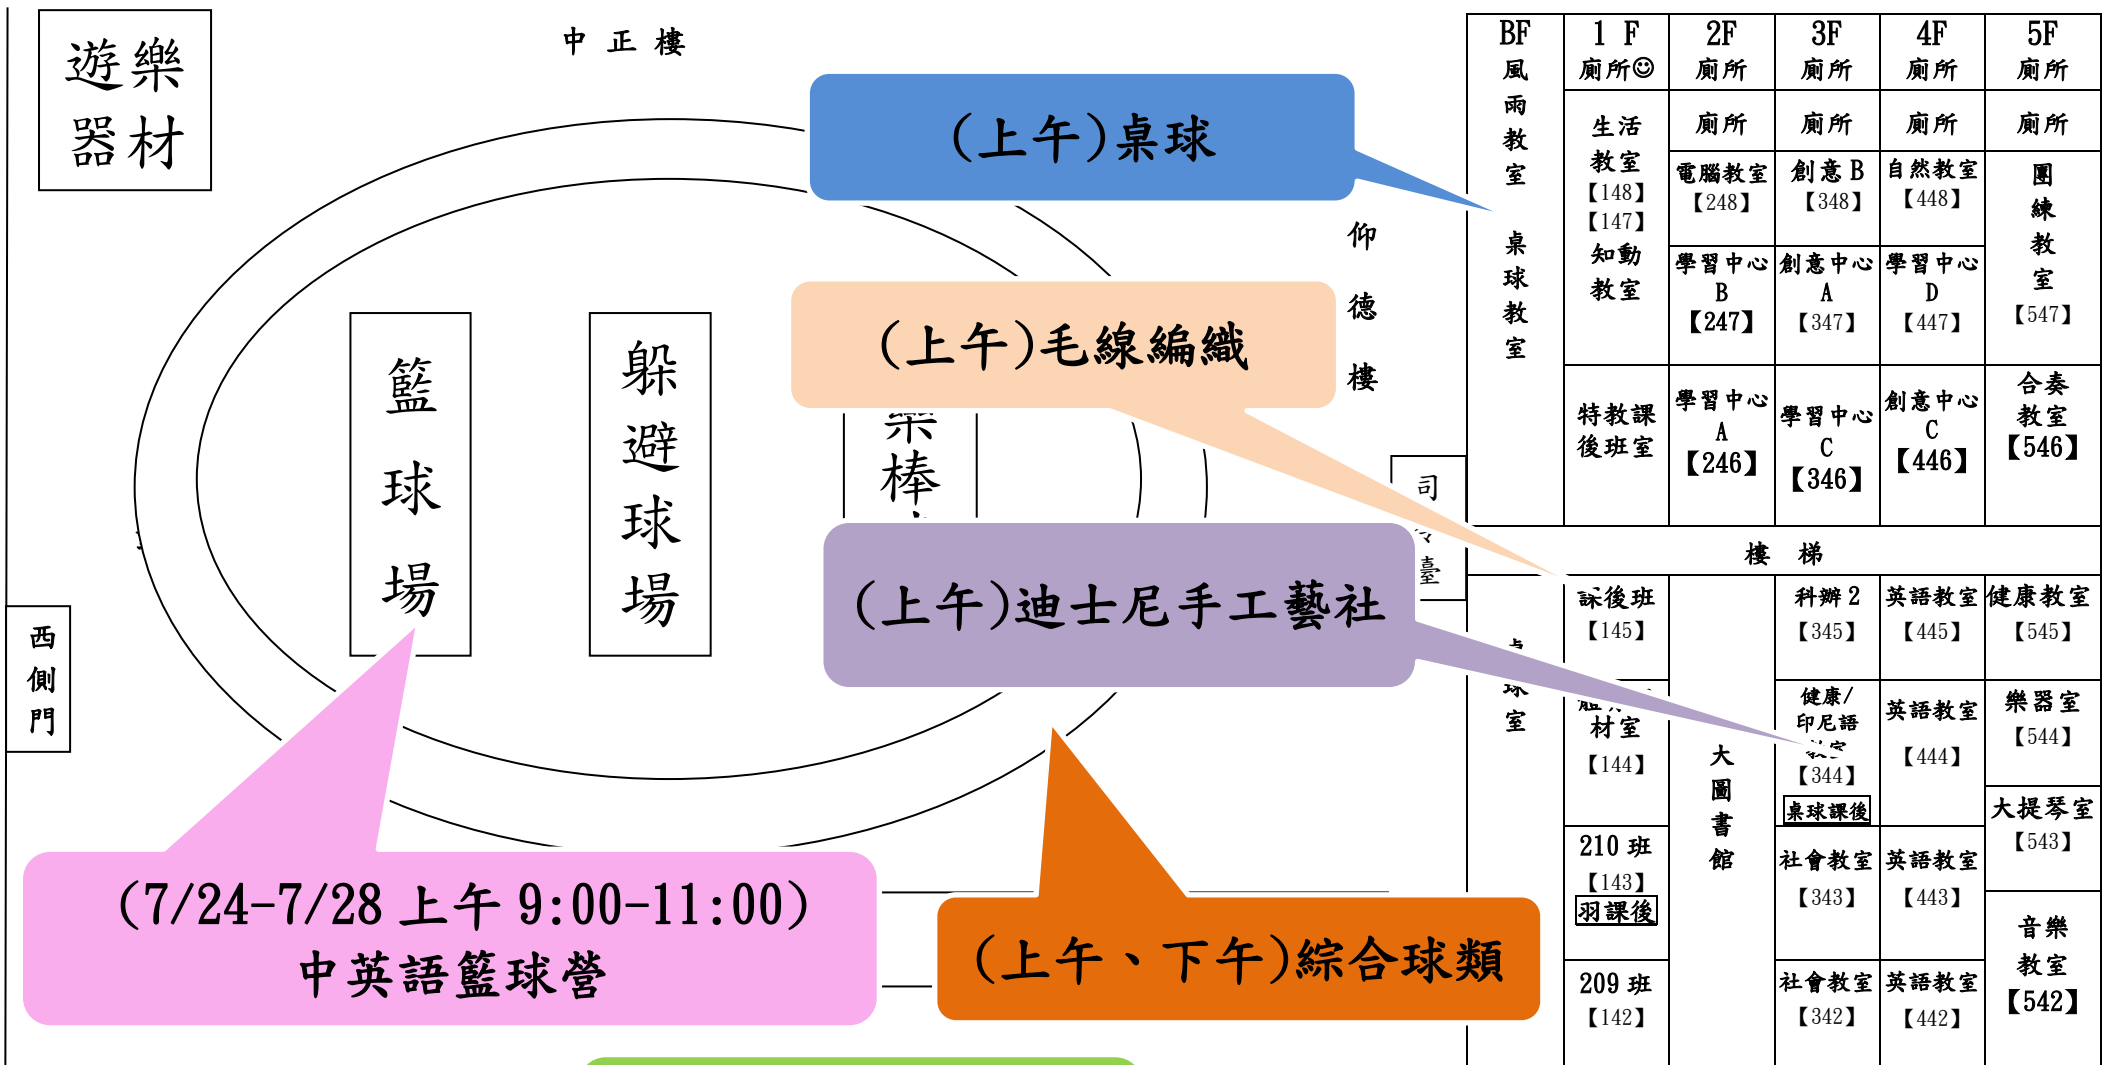

新北市新店區中正國民小學 112 年度暑假社團教室配置圖(二梯：7/17-7/28)

6F	廁所	廁所	會議室【601】	羽球課後【602】			開放空間			綜合教室 風雨教室【603】				
5F	廁所	廁所	音樂教室【501】	英語教室【502】	社會教室【503】	半戶外空間		美勞教室【504】	電腦教室【505】			智慧教室【506】	音樂教室【507】	
4F	廁所	廁所	306班【401】	307班【402】	308班【403】	半戶外空間 送餐準備區		309班【404】	310班【405】 桌球課後	英語教室【406】	樓梯、 電梯	自然教室【407】	自然教室【408】	
3F	廁所	廁所	301班【301】	302班【302】	303班【303】	304班【304】	305班【305】	410班【306】	中年級研究室【307】			自然教室【308】	自然教室【309】	
2F	廁所	廁所	401班【201】	402班【202】	403班【203】	404班【204】	405班【205】	406班【206】	407班【207】			視聽教室【208】		
1F	廁所	廁所	611班【101】	512班【102】	408班【103】	童軍/客(北四縣) 【104】	409班【105】	中正B班【106】	中正A班【107】			演藝廳【108】		
BF	地下儲藏室			角力教室			風雨教室					發電機室		
樓梯									通道			水生植物池		