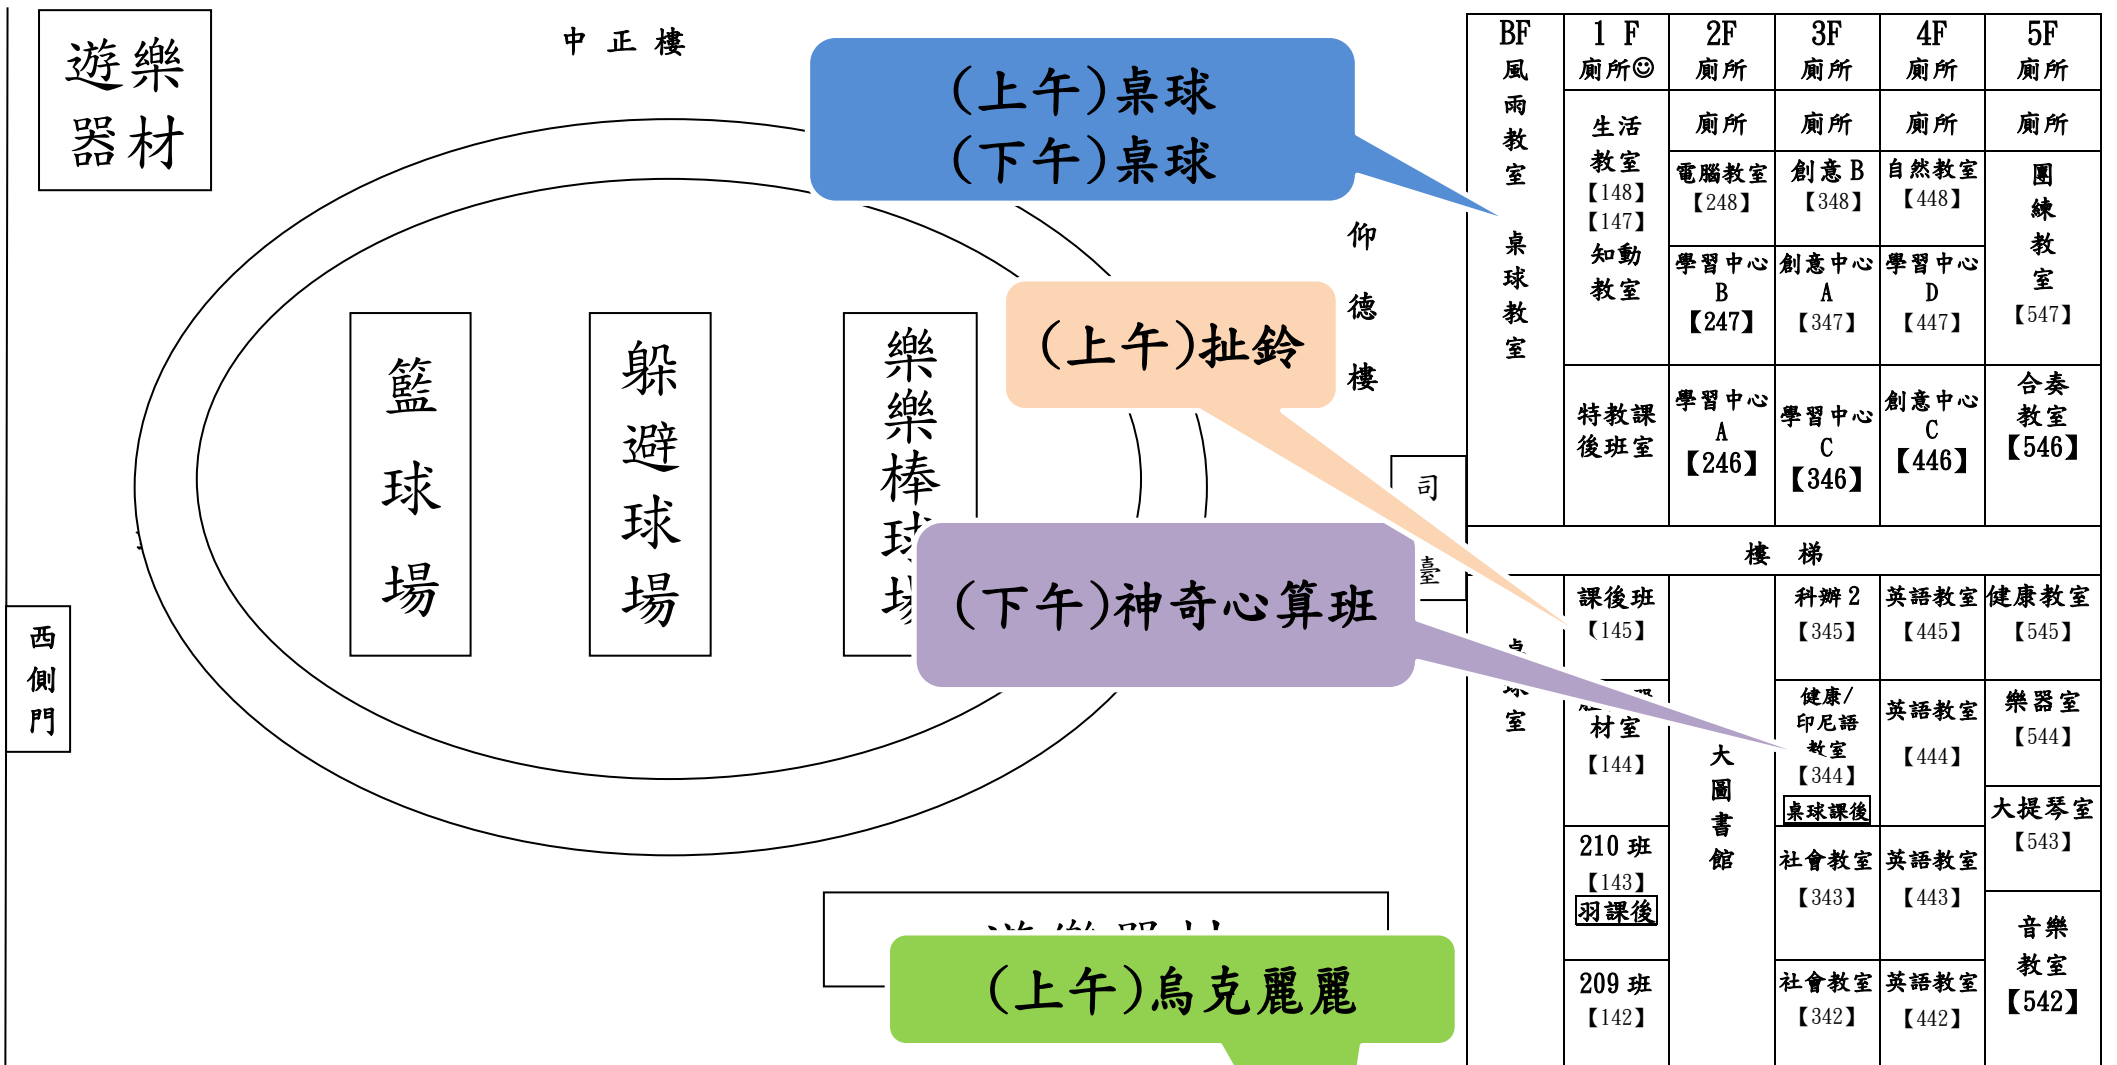

新北市新店區中正國民小學 112 年度暑假社團教室配置圖(三梯：7/31-8/11)

6F	廁所◎	廁所	會議室【601】	羽球課後【602】			開放空間		綜合教室 風雨教室 【603】			
5F	廁所◎	廁所	音樂教室【501】	英語教室【502】	社會教室【503】	半戶外空間	美勞教室【504】		電腦教室【505】		智慧教室【506】	音樂教室【507】
4F	廁所◎	廁所	306班【401】	307班【402】	308班【403】	半戶外空間 送餐準備區	309班【404】	310班【405】 桌球課後	英語教室【406】	樓梯、 電梯	自然教室【407】	自然教室【408】
3F	廁所◎	廁所	301班【301】	302班【302】	303班【303】	304班【304】	305班【305】	410班【306】	中年級研究室【307】		自然教室【308】	自然教室【309】
2F	廁所◎	廁所	401班【201】	402班【202】	403班【203】	404班【204】	405班【205】	406班【206】	407班【207】		視聽教室【208】	
1F	廁所◎	廁所	611班【101】	512班【102】	408班【103】	童軍/客(北四縣)【104】	409班【105】	中正B班【106】	中正A班【107】		演藝廳【108】	
BF	地下儲藏室		角力教室				風雨教室				發電機室	
樓梯							通道				水生植物池	

4F	廁所	廁所	603班	604班	605班	606班【406】	607班【405】	608班【404】	609班【403】	610班【402】	高年級研究室/東埔寨語教室【401】	通	廁所									
3F	廁所	廁所◎	(上午)手作娃娃			科任辦公室1【323】	英語教室【322】	英語教室【321】	泰雅語教室【320】	自然/越南語教室【319】	低教師研究室/太魯閣語教室【318】	樓	廁所									
2F	廁所	廁所	201班【226】	202班【225】	203班【224】	204班【223】	205班【222】	206班【221】	207班【220】	111班【218】	112班【217】	梯	廁所									
1F	廁所◎	廁所◎	白雲班	月亮班	...	學務處【123】	健康中心【122】	(上午)創意拼豆社 (下午)玩麥塊學程式			廚房【118】	道	廁所									
BF			(下午)料理無國界				雜室					地下儲藏室										
4F	602班【432】	3F 多功能會議室【332】	幼兒園圖書室【232】	兒	樓	BF 舞	1F 親職/手語教室【127】	2F 團輔室【227】	3F 美勞教室【327】	4F 美勞教室【413】	樓梯	1F 餐廳【117】	2F 110【217】	3F 藝文/生活教室【317】								
601班【431】	幼兒園教具室【231】	校史室【330】	幼兒園辦公室【230】	彩虹班【130】	助教室	樓	活動/泰語教室【128】	輔導處【228】	英語教室【328】	電腦/客語(海陸)【329】	主機房【415】	廁所	廁所◎	廁所								
阿美語教室【430】	校史室【330】	幼兒園辦公室【230】	彩虹班【130】	助教室	樓	樓	活動/泰語教室【128】	輔導處【228】	英語教室【328】	電腦/客語(海陸)【329】	主機房【415】	廁所◎	廁所◎	廁所								
4F	3F	2F	1F	樓梯	樓	樓	樓	樓	樓	樓	樓	儲藏室	109班【216】	電腦教室【316】								
星星班【111】	寶貝班【110】	天使班【109】	川堂	親子圖書室【107】【106】	101班【105】	102班【104】	103班【103】	104班【102】	資源回收區【101】	愛的書庫【101】	人主室	修繕室【211】	家長會【210】	行政處【209】	校長室【208】	教務處【207】	105班【206】	106班【205】	107班【204】	108班【203】	教學攝影棚【202】	低年級圖書室【201】
教具室【311】	檔案室【310】	檔案室【309】	501班【308】	502班【307】	503班【306】	504班【305】	505班【304】	506班【303】	507班【302】	508班【301】	機車停車場	機車停車場	交通安全室	校門	警衛室	汽	車	停	車	場	高低壓設備	東側門