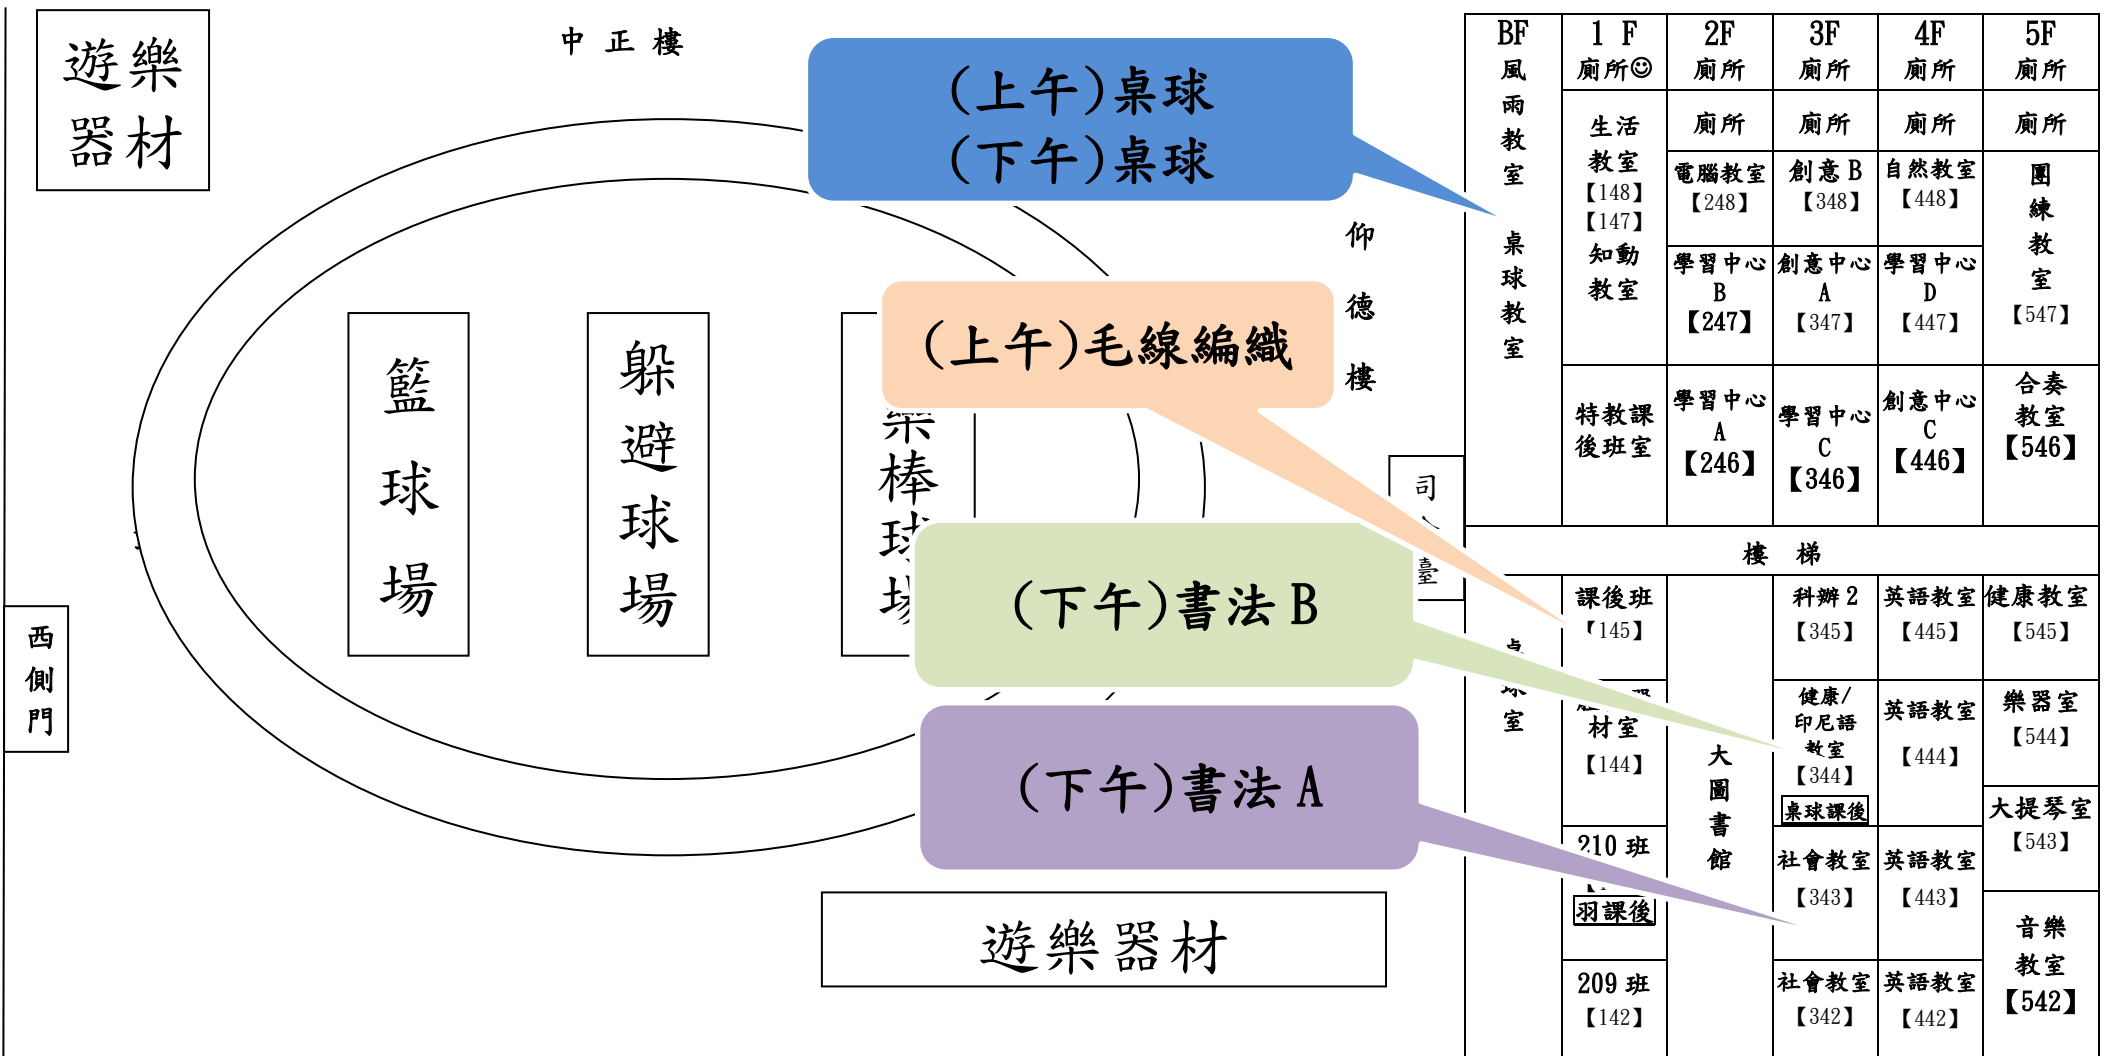

新北市新店區中正國民小學 112 年度暑假社團教室配置圖(四梯：8/14-8/18)

6F	廁所◎	廁所	會議室【601】	羽球課後【602】			開放空間		綜合教室 風雨教室 【603】			
5F	廁所◎	廁所	音樂教室【501】	英語教室【502】	社會教室【503】	半戶外空間	美勞教室【504】	電腦教室【505】		智慧教室【506】	音樂教室【507】	
4F	廁所◎	廁所	306班【401】	307班【402】	308班【403】	半戶外空間 送餐準備區	309班【404】	310班【405】 桌球課後	英語教室【406】	樓梯、 電梯	自然教室【407】	自然教室【408】
3F	廁所◎	廁所	301班【301】	302班【302】	303班【303】	304班【304】	305班【305】	410班【306】	中年級研究室【307】		自然教室【308】	自然教室【309】
2F	廁所◎	廁所	401班【201】	402班【202】	403班【203】	404班【204】	405班【205】	406班【206】	407班【207】		視聽教室【208】	
1F	廁所◎	廁所	611班【101】	512班【102】	408班【103】	童軍/客(北四縣)【104】	409班【105】	中正B班【106】	中正A班【107】		演藝廳【108】	
BF	地下儲藏室		角力教室				風雨教室				發電機室	
樓梯							通道				水生植物池	

4F	廁所	廁所	603班【409】	604班【408】	605班【407】	606班【406】	607班【405】	608班【404】	609班【403】	610班【402】	高年級研究室/東埔泰語教室【401】	樓梯	廁所
3F	廁所	廁所◎	509班【326】	510班【325】	511班【324】	科任辦公室1【323】	英語教室【322】	英語教室【321】	自然/泰雅語教室【320】	自然/越南語教室【319】	低教師研究室/太魯閣語教室【318】		廁所
2F	廁所	廁所	201班【226】	202班【225】	203班【224】	204班【223】	205班【222】	206班【221】	207班【220】	208班【219】	111班【218】		廁所
1F	廁所◎	廁所◎	白雲班【126】	月亮班【125】	川堂	學務處【123】	健康中心【122】	廚房【121】	廚房【120】	廚房【119】	廚房【118】		廁所
BF	防空避難室										地下儲藏室		