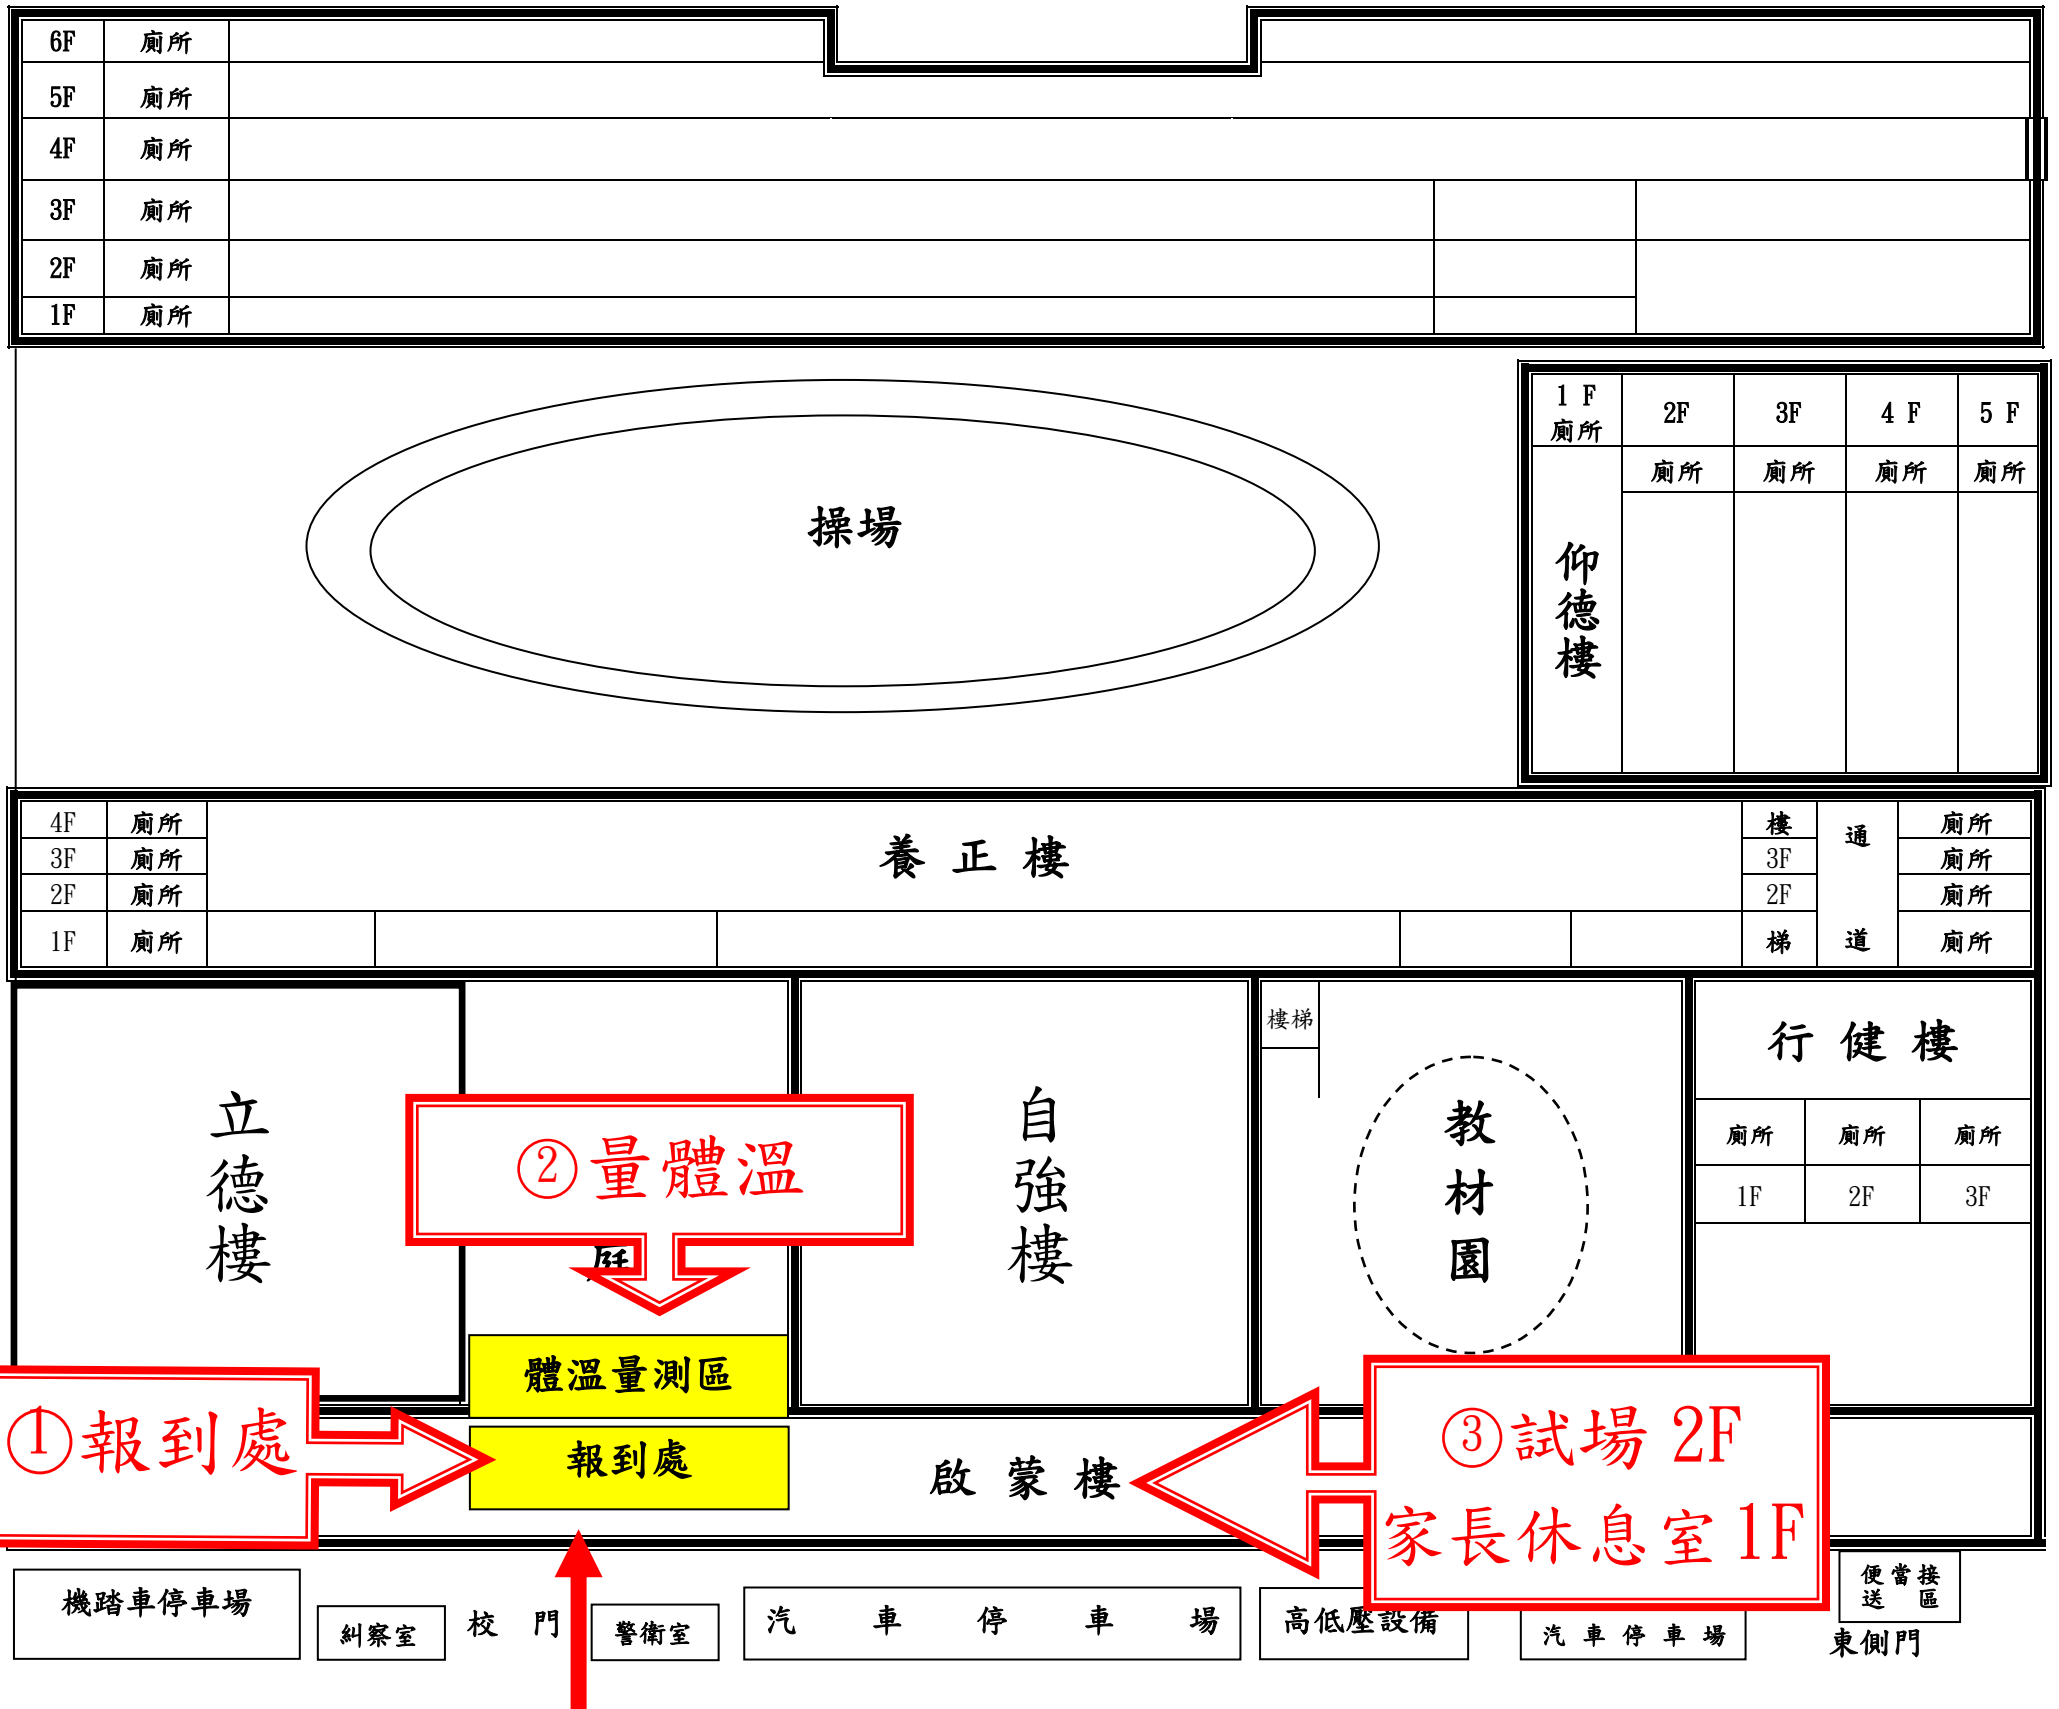

新北市中正國小 110 學年度未足齡資賦優異提早入學鑑定 試場配置圖

● 考生位置配置：

第 1 試場：一年五班教室

● 考生報到後由試務人員帶至啟蒙樓二樓應試，

陪考家長請於家長休息區休息（啟蒙樓一樓溫馨園）。