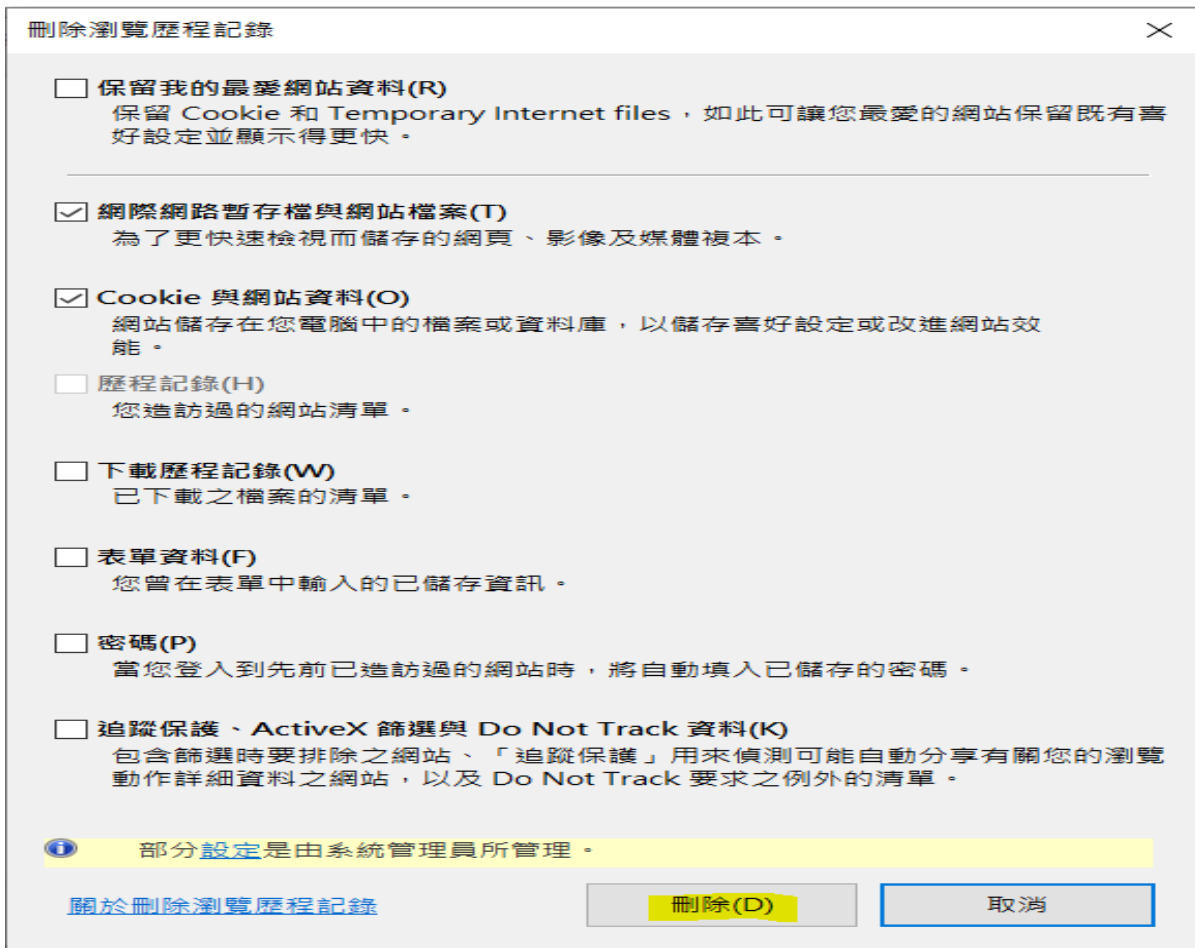

瀏覽歷程記錄

刪除暫存檔、歷程記錄、Cookie、儲存的密碼及網頁表單資訊。

結束時刪除瀏覽歷程記錄(W)

刪除(D)... 設定(S)

外觀

色彩(O) 語言(L) 字型(N) 協助工具(E)

部分設定是由系統管理員所管理。

確定 取消 套用(A)

再點選下圖黃色處的“刪除(D)”

刪除後，會顯示下圖黃色資訊，之後再按下套用及確定，最後再關閉瀏覽器，重新開啟。