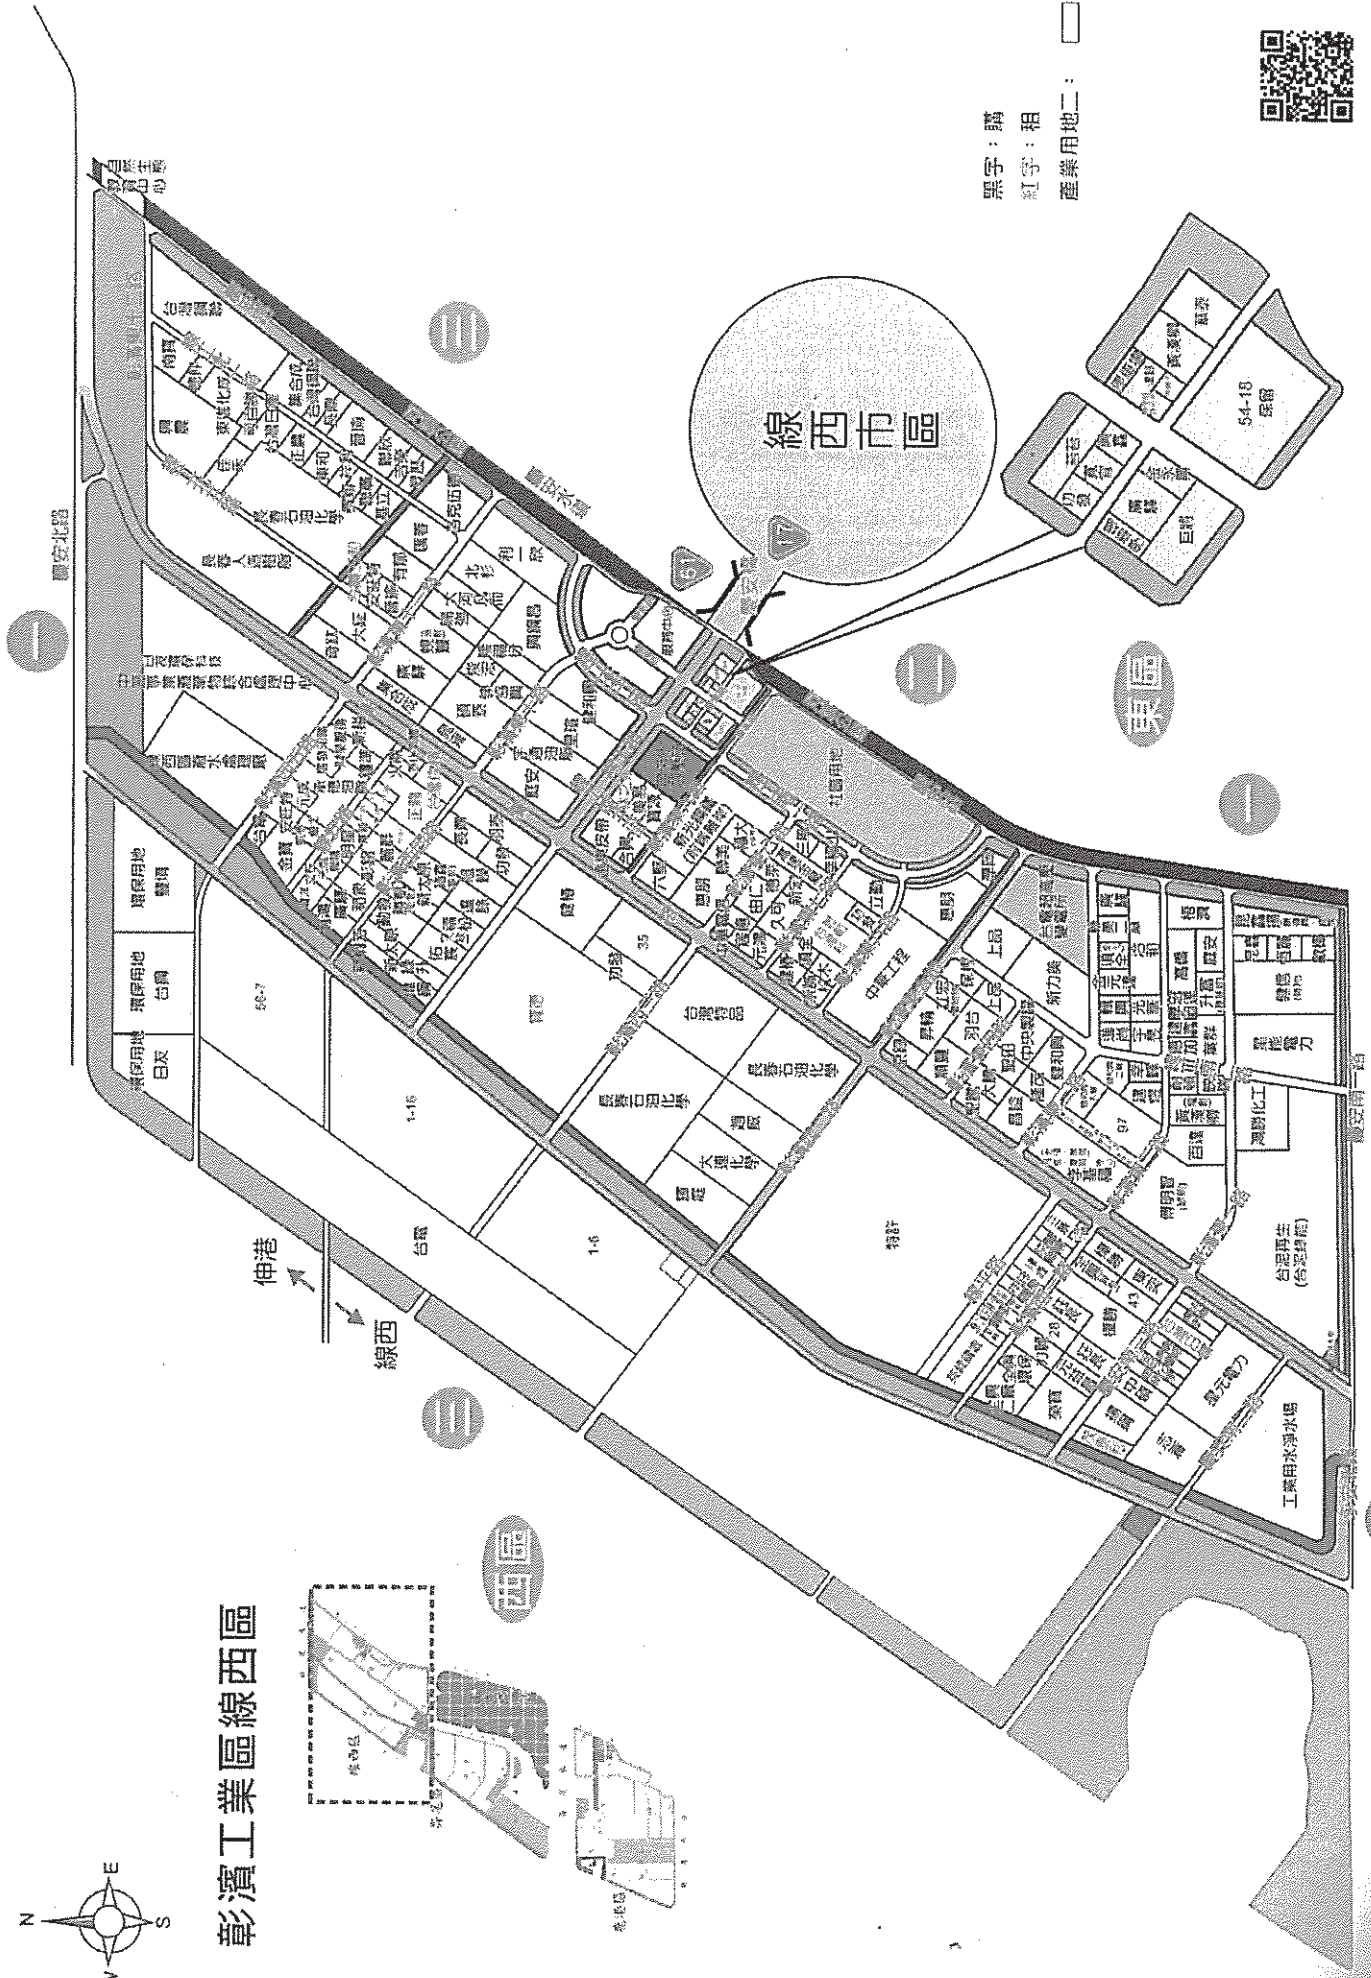

彰濱工業區線西區

黑字：購
紅字：租
產業用地二：□

110年10月

彰濱工業區鹿港區

東區

西區

110年 10月

黑字：購
紅字：租

110年10月

東區

西區

彰濱工業區補尾區