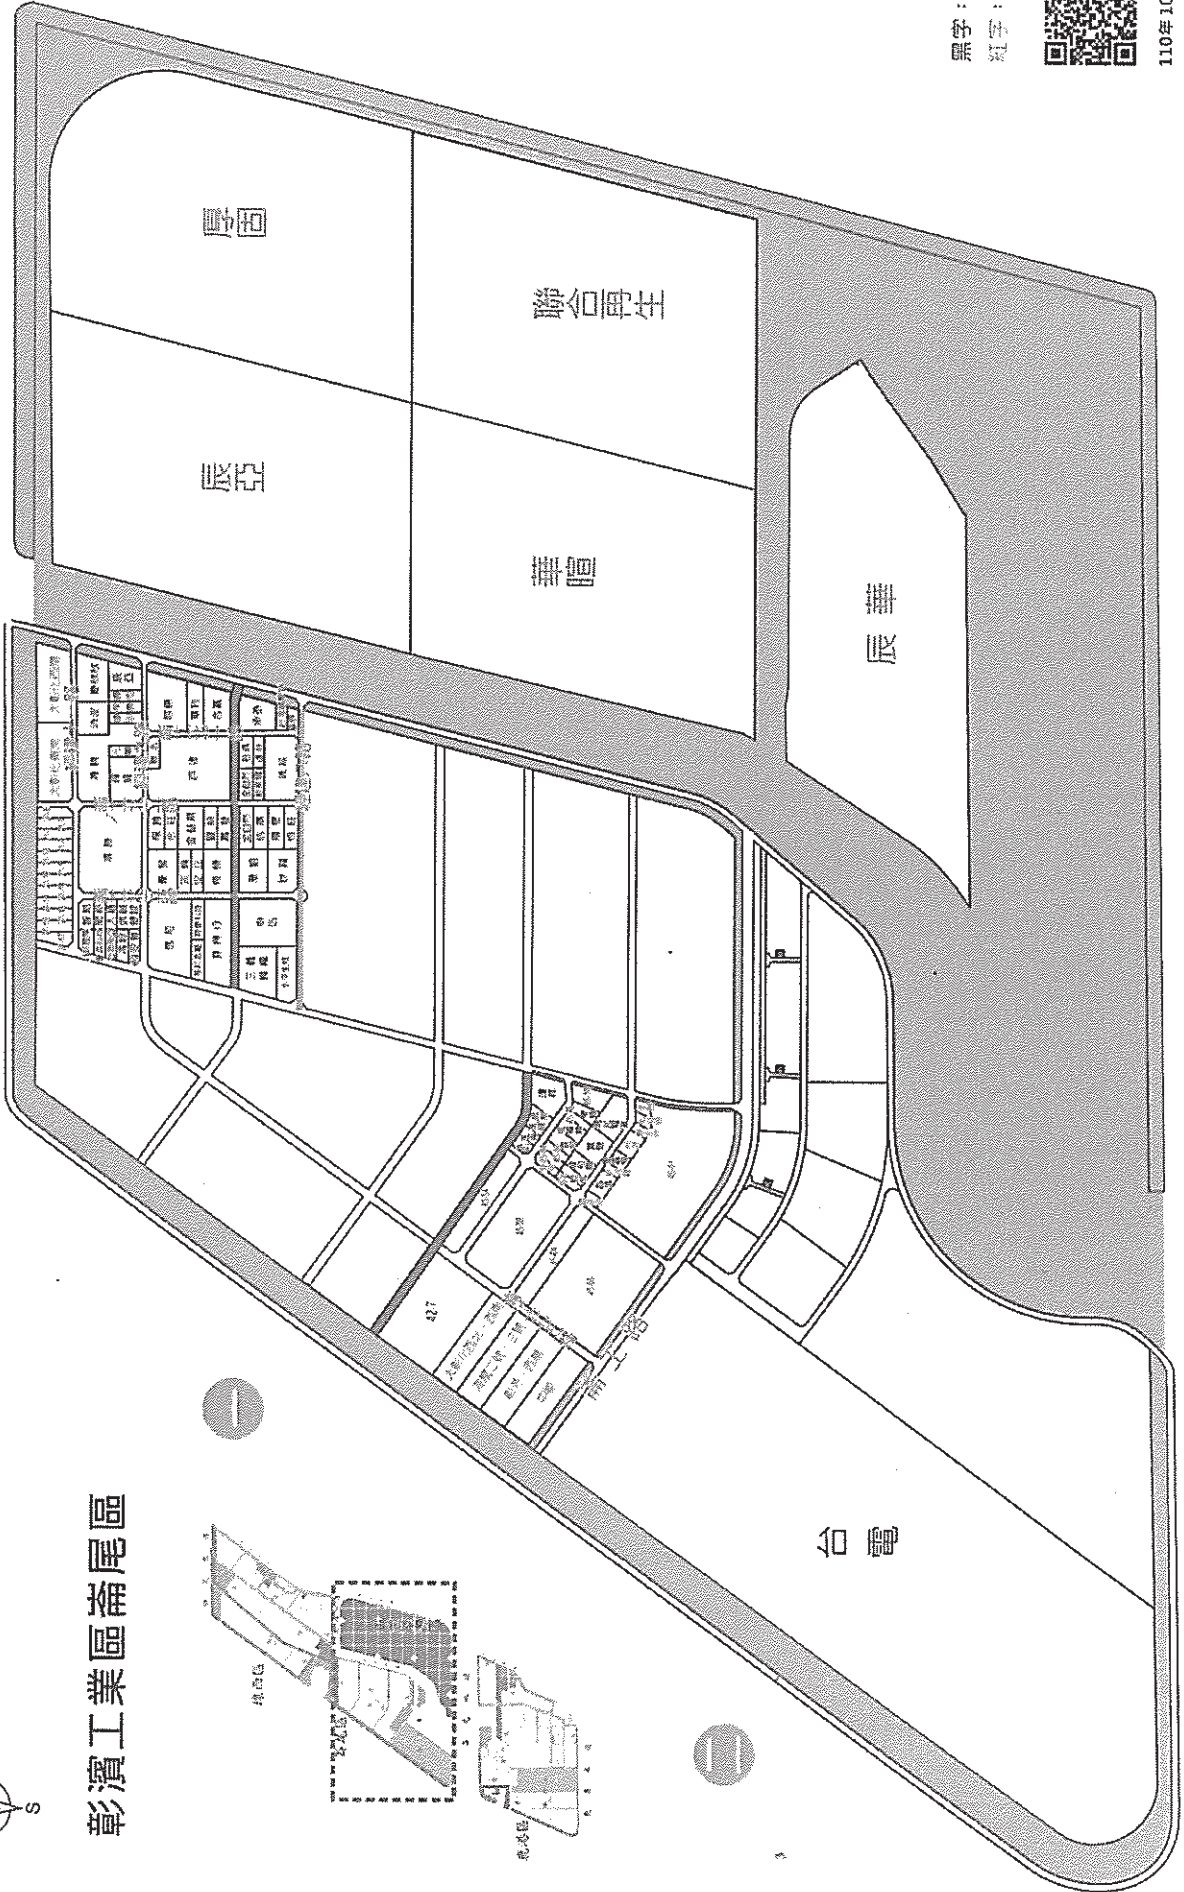

彰濱工業區線西區

黑字：購
紅字：租
產業用地二：□

110年10月

彰濱工業區鹿港區

東區

西區

110年 10月

黑字：購
紅字：租

110年10月

東區

西區

彰濱工業區補尾區