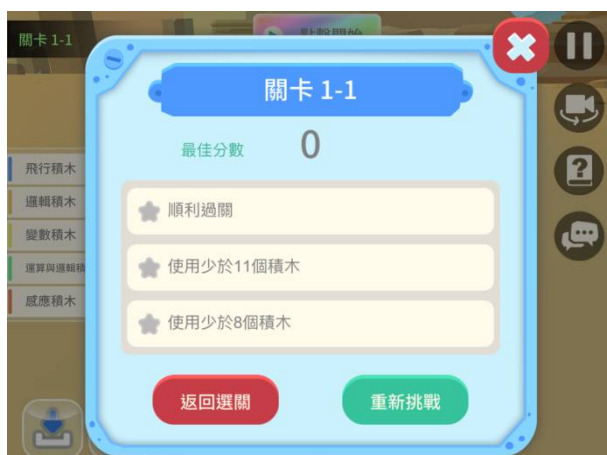

1. 30 分鐘結束，不論此關卡是否完成，只要在時間結束內未點選「點擊開始」並正確完成關卡，則該關卡將不會列入計分，總積分以完成關卡計算。
2. 比賽開放時段結束後，將關閉比賽用帳號的使用權限。積分排名結果，將於活動後隔天 6/22 (一) 公告於活動官網。

四、評分標準或成績計算

1. 每一關都會有提示星星要如何獲得，須要完成指定條件方能獲得，會依照難易度的不同做調整，如圖七所示。

(圖七)