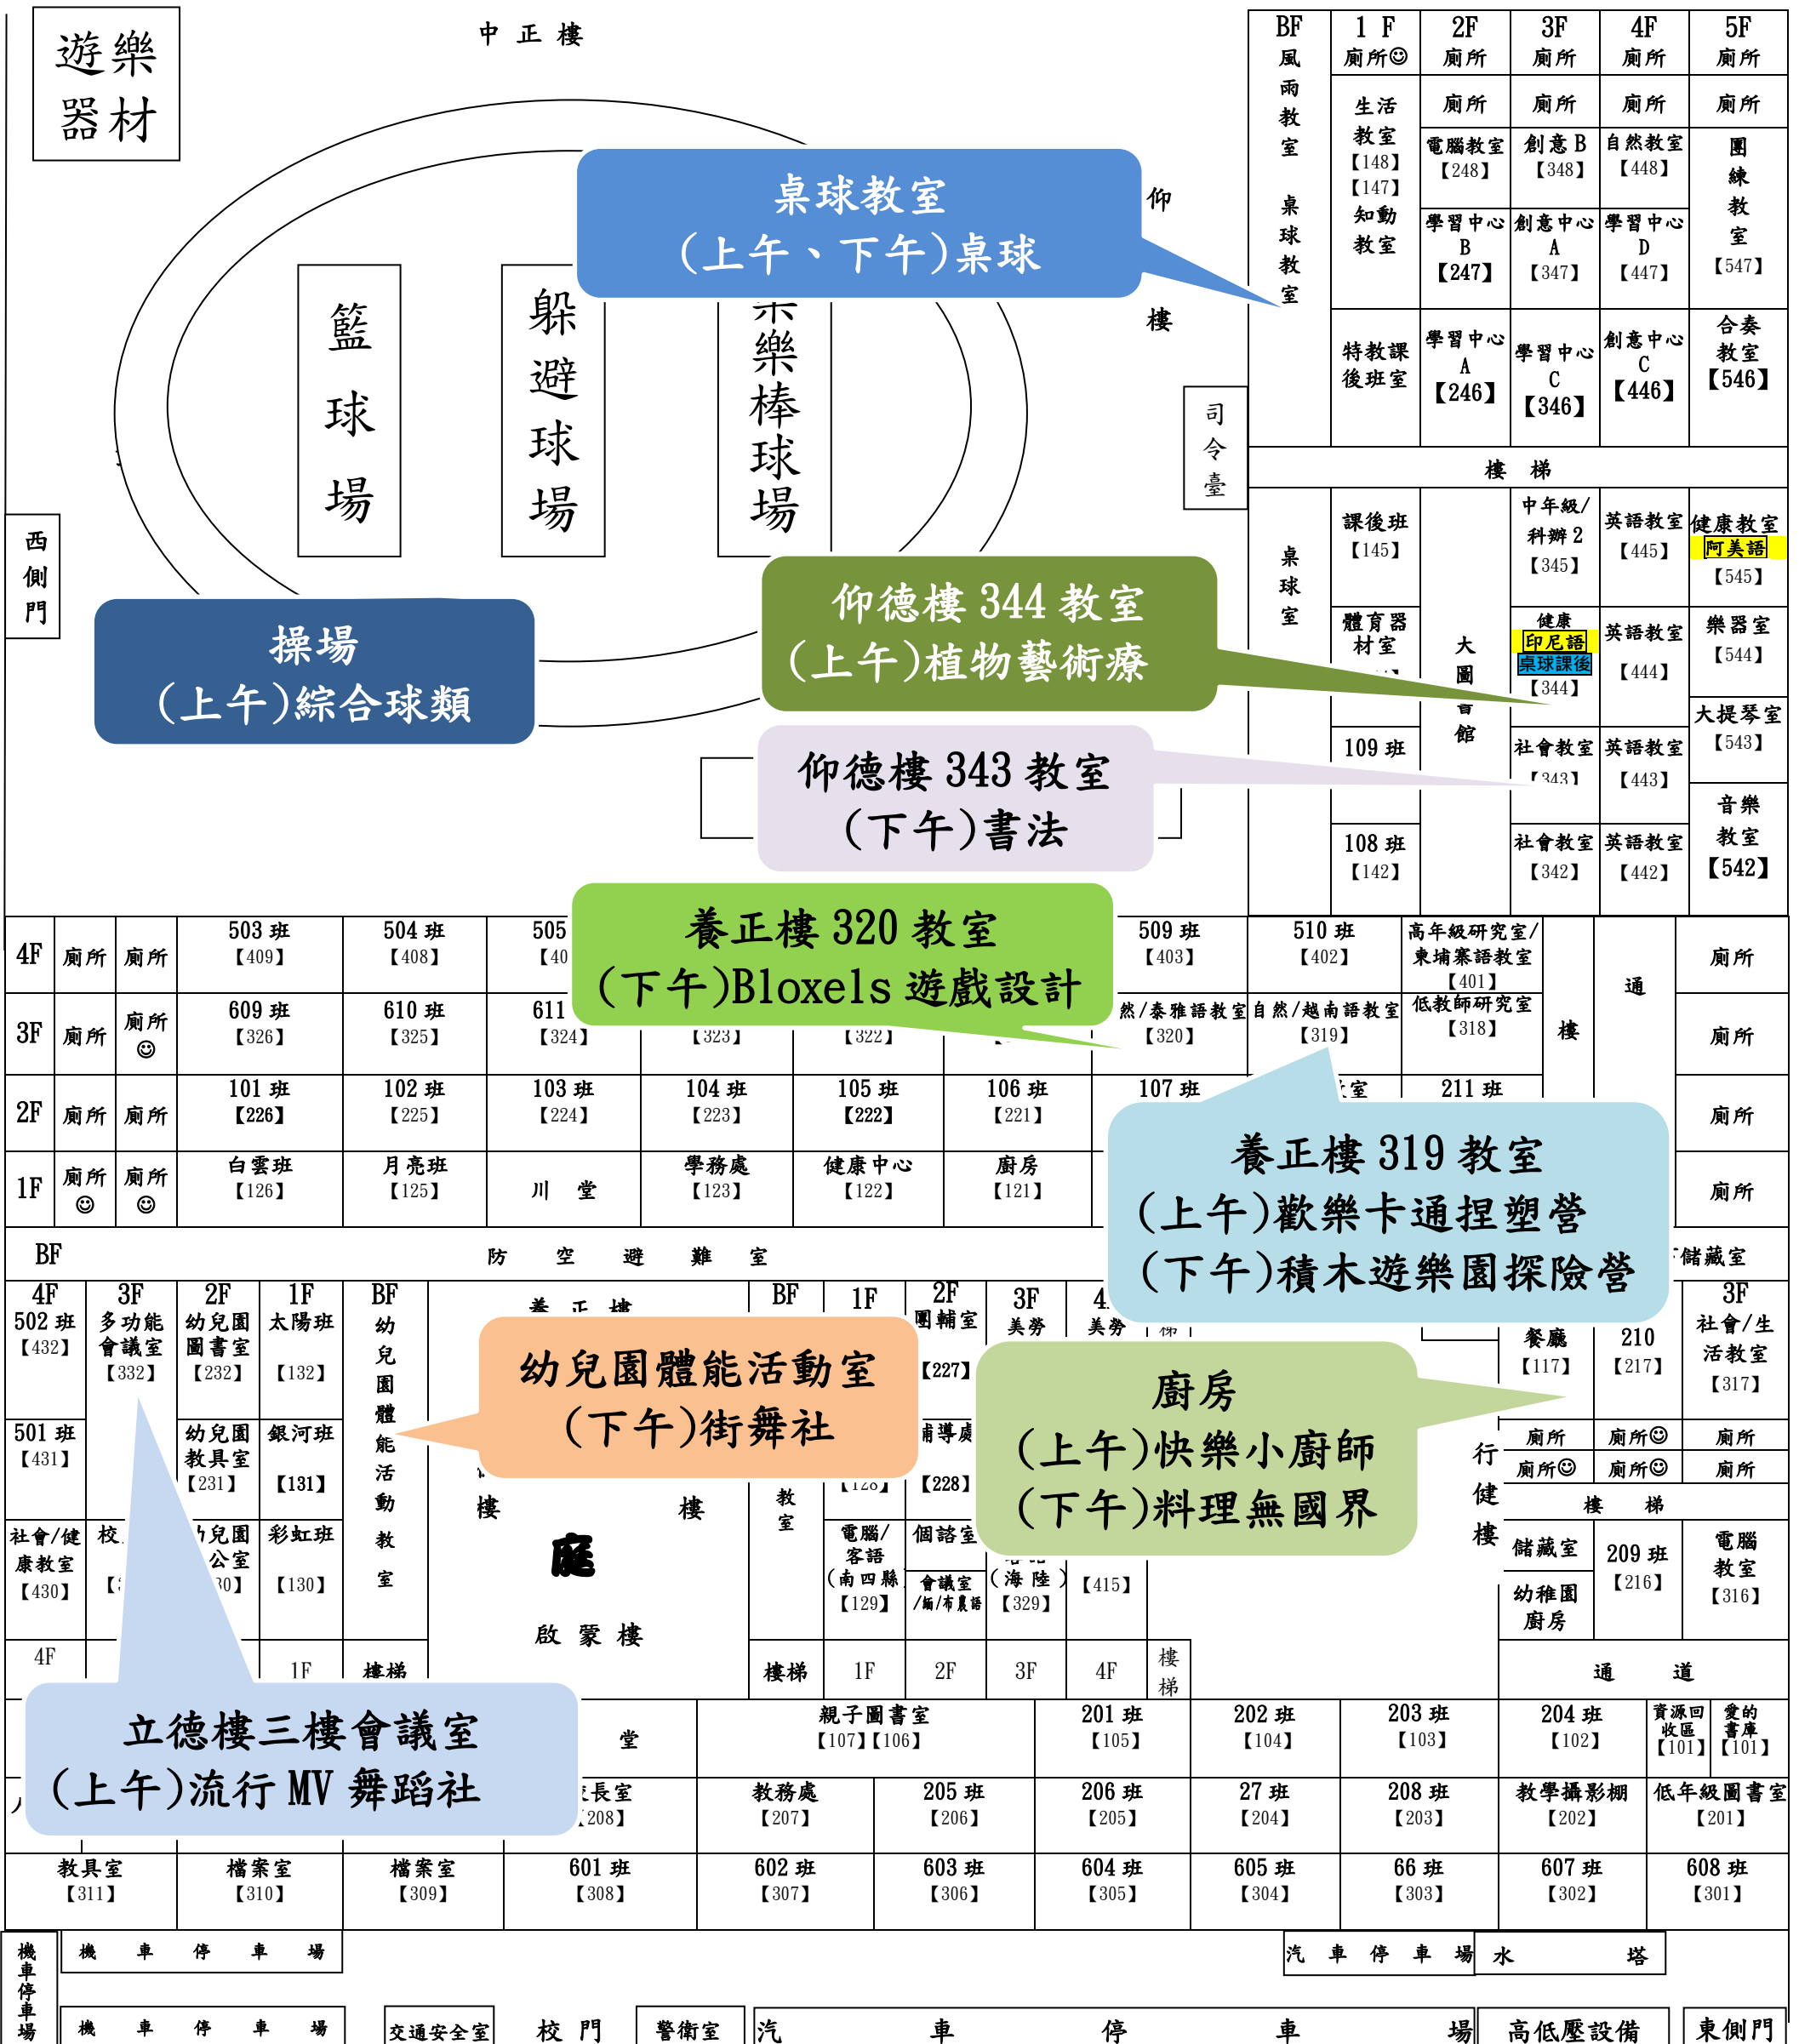

新北市新店區中正國民小學 113 年度暑假社團教室配置圖(四梯：8/12-8/16)

6F	廁所◎	廁所	會議室【601】	羽球課後【602】			開放空間		綜合教室 風雨教室【603】			
5F	廁所◎	廁所	音樂教室【501】	英語教室【502】	社會教室【503】	半戶外空間	美勞教室【504】	電腦教室【505】		智慧教室【506】	音樂教室【507】	
4F	廁所◎	廁所	406班【401】	407班【402】	408班【403】	半戶外空間 送餐準備區	409班【404】	410班【405】 桌球課後	英語教室【406】	樓梯、 電梯	自然教室【407】	自然教室【408】
3F	廁所◎	廁所	401班【301】	402班【302】	403班【303】	404班【304】	405班【305】	310班【306】	311班【306】		自然教室【308】	自然教室【309】
2F	廁所◎	廁所	401班【201】	302班【202】	303班【203】	304班【204】	305班【205】	306班【206】	307班【207】		視聽教室【208】	
1F	廁所◎	廁所	511班【101】	612班【102】	308班【103】	童軍/客(北四縣) 【104】	309班【105】	中正B班【106】	中正A班【107】		演藝廳【108】	
BF	地下儲藏室		角力教室				風雨教室				發電機室	
樓梯							通道				水生植物池	

機車停車場	機車停車場	交通安全室	校門	警衛室	汽 車 停 車 場	汽 車 停 車 場	水 塔	高低壓設備	東側門
-------	-------	-------	----	-----	-----------	-----------	-----	-------	-----