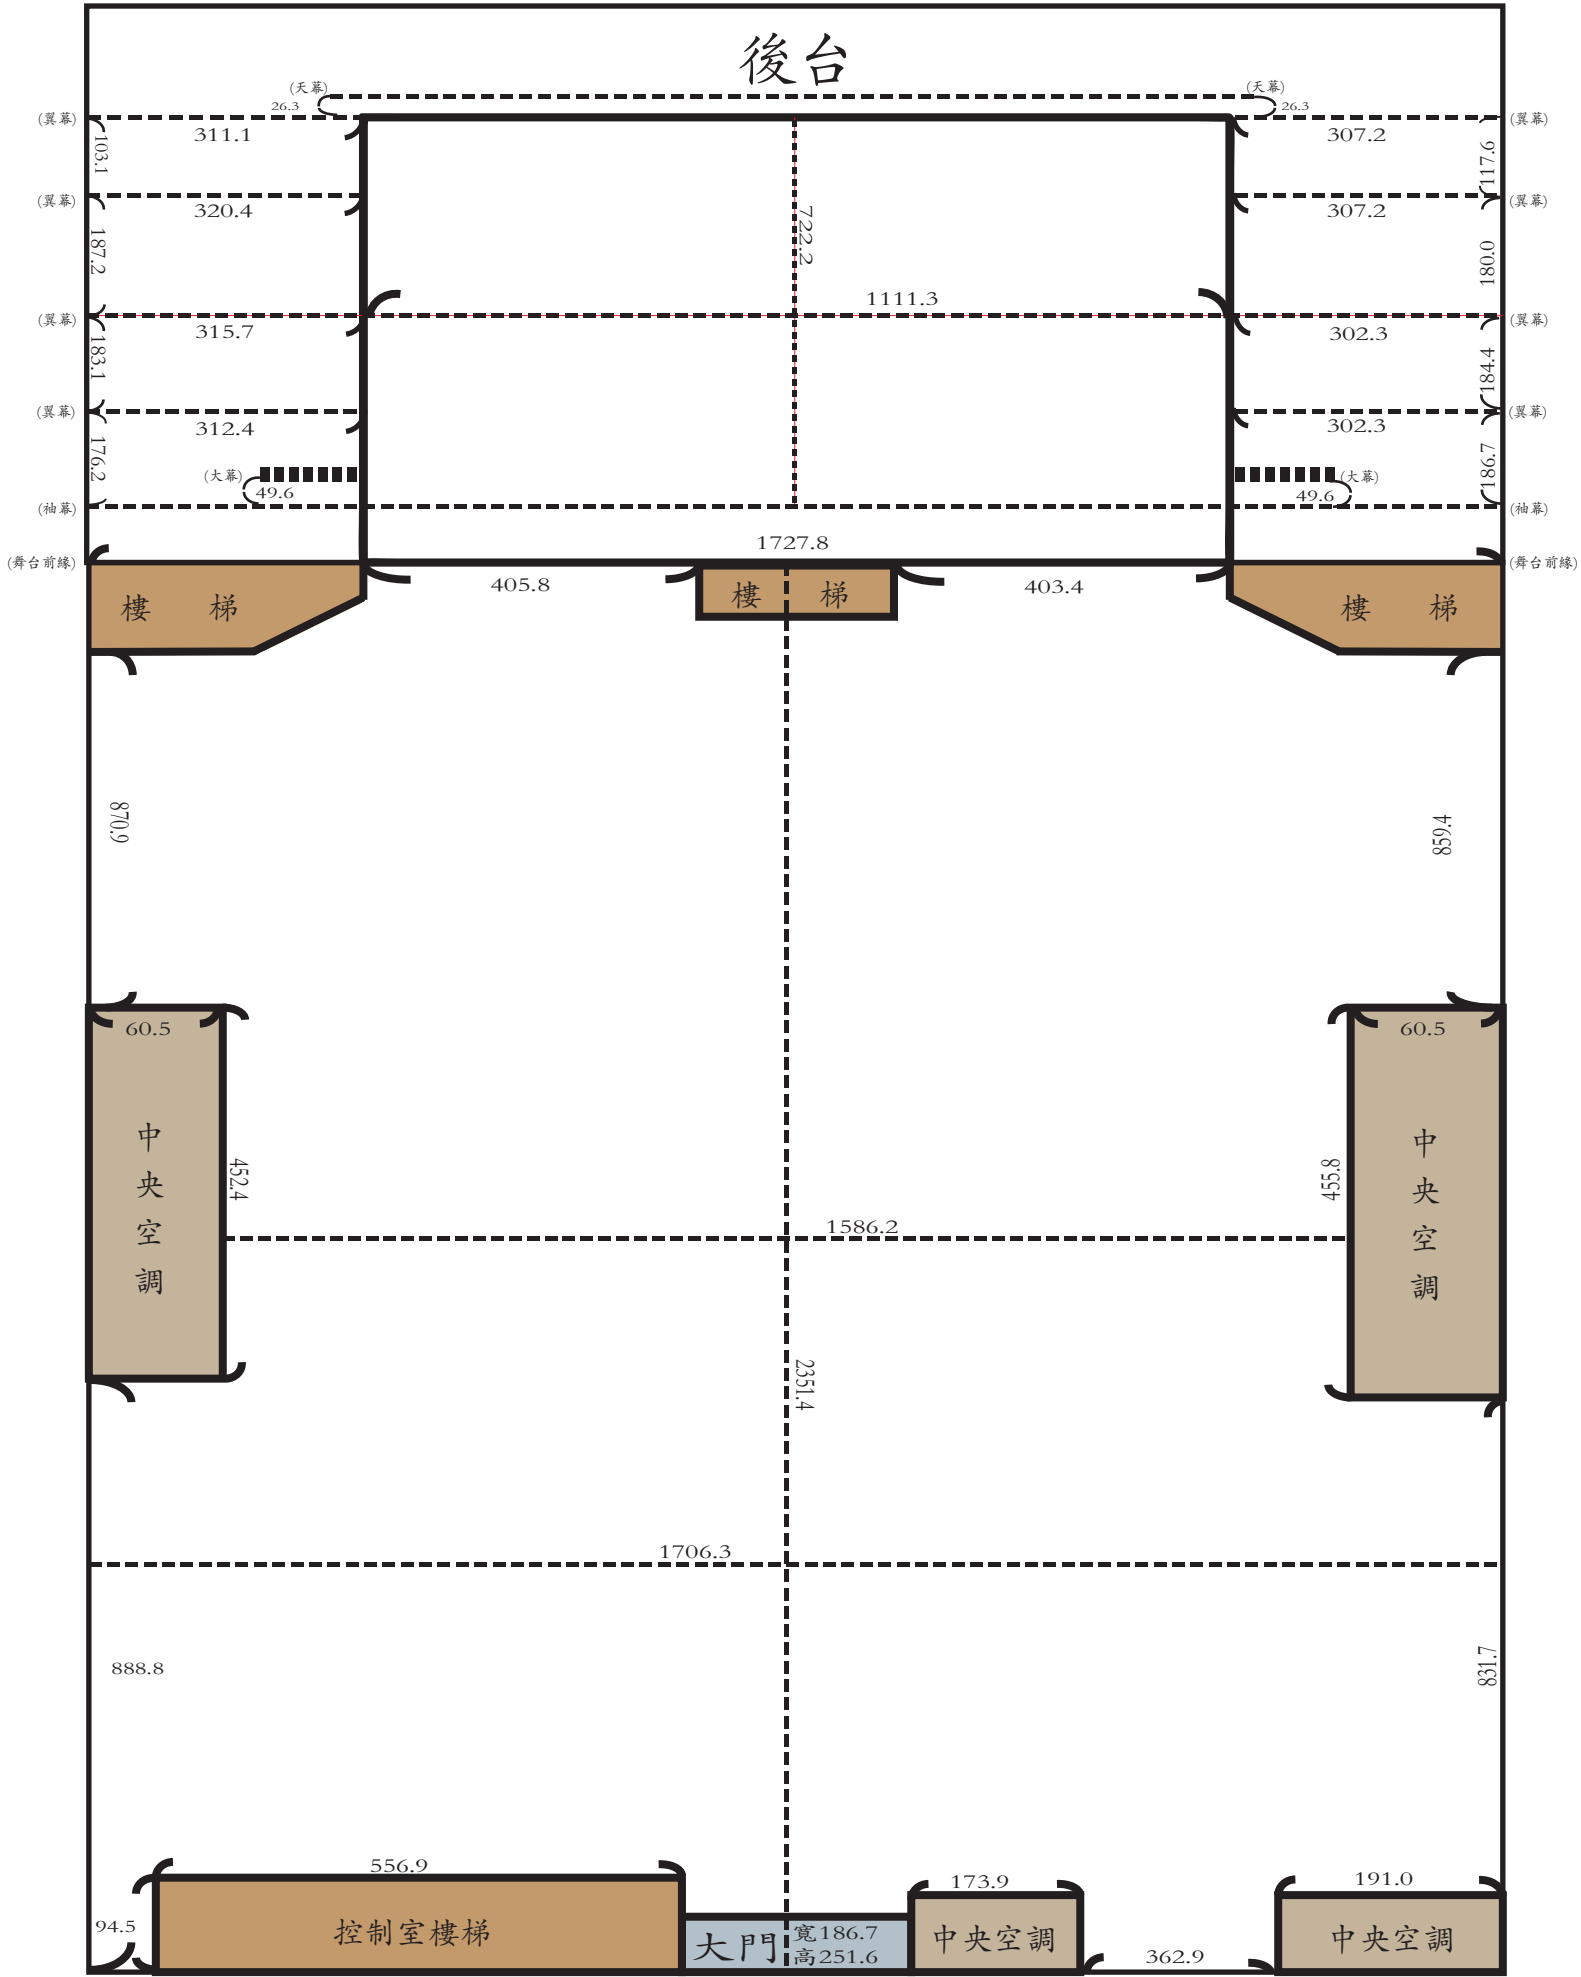

樹人家商多功能演藝廳相關配置圖

- 樹人家商無電梯，請各校留意。
- 資訊大樓入口

- 樓梯尺寸(以最窄之樓層為例)

- 演藝廳入口處

- 舞台、布幕、場地圖

後台

備註：1.舞台至地面高度：80.7 2.舞台至鏡框線高度：290.6 3.本場地共有4道翼幕