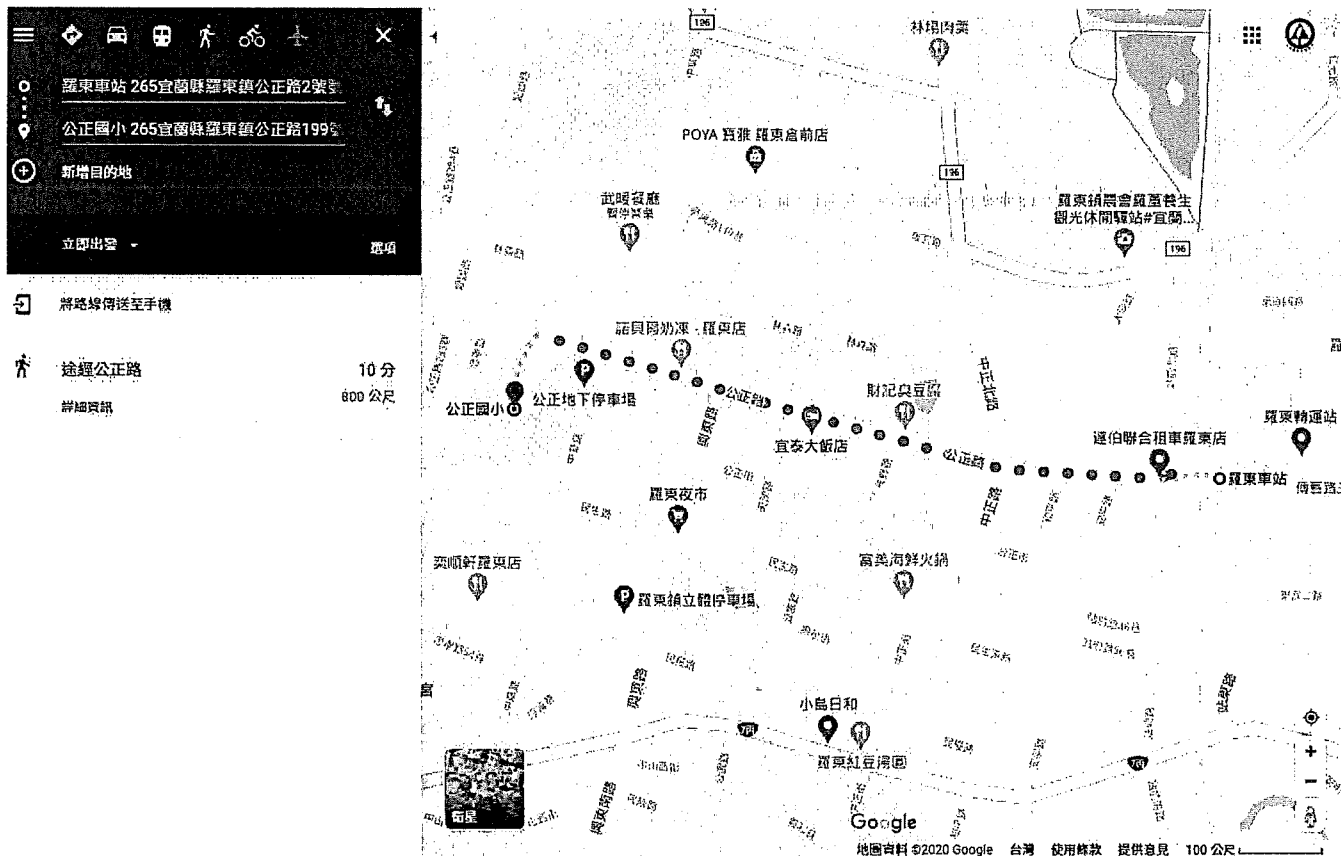

地點及交通圖示：

檔案名: dm109_0501...pdf

全部顯示

自桃園火車站步行至統領百貨

研習日期：109年12月22日(二)

研習地點：臺北市非政府組織 NGO 會館

地址：100台北市中正區青島東路8號

交通方式：

搭乘臺北捷運藍線至捷運善導寺站，由該站2號出口出站後回頭沿林森南路直行，至林森南與青島東路過馬路後右轉約60公尺即可到達。

地點及交通圖示：

由善導寺捷運站步行至臺北 NGO 會館路線圖

研習日期：109年12月23日(三)

研習地點：宜蘭縣羅東鎮公正國民小學視聽中心

地址：宜蘭縣羅東鎮公正路199號

交通方式：

搭乘台鐵至羅東車站下車，由前站出站沿站前圓環順公正路左側直行約10分鐘，左側即為宜蘭羅東公正國小。(學校無提供汽車停車位)

地點及交通圖示：

羅東火車站至公正國小路線圖