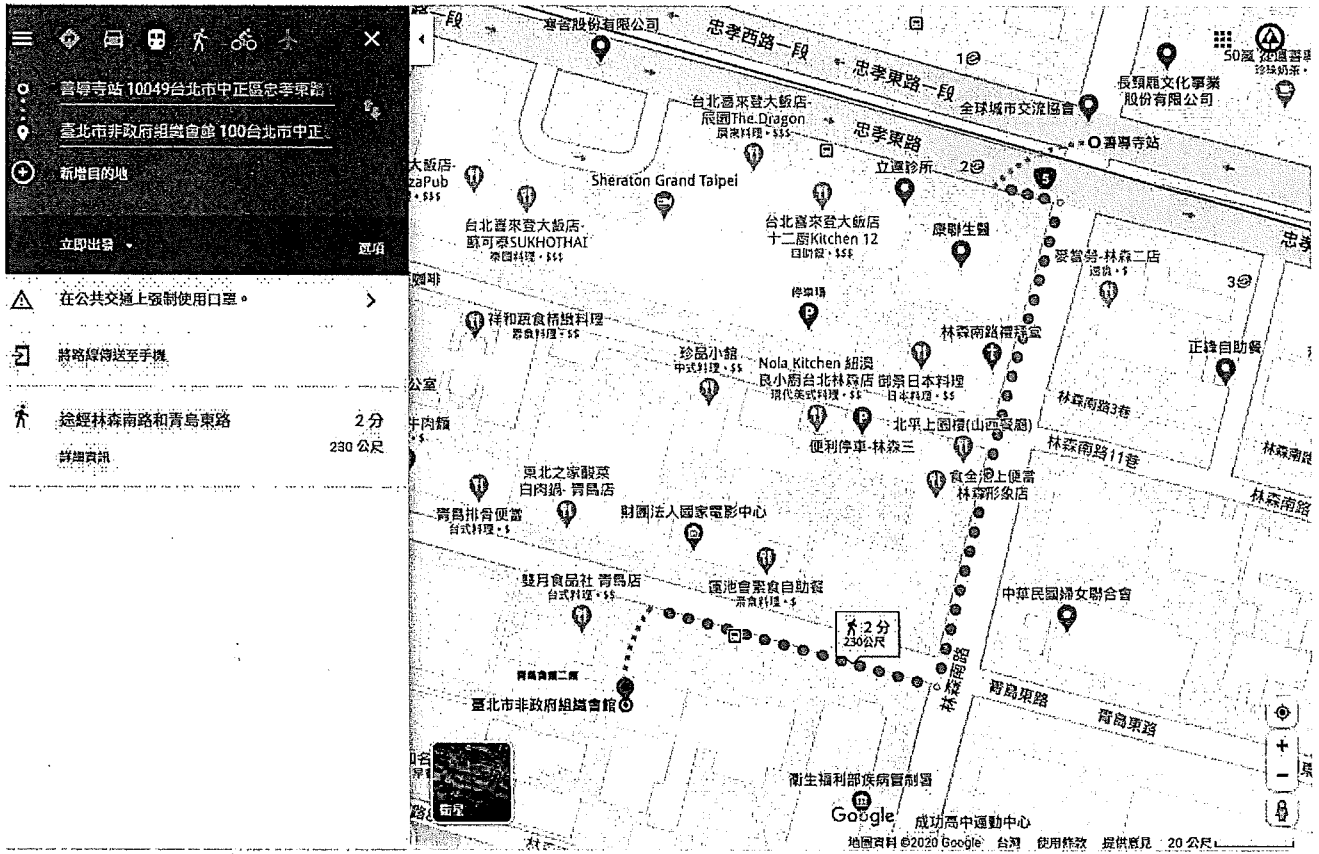

六、參加研習者請自備口罩、環保杯、餐具

研習日期：109年12月16日(三)

研習地點：桃園市桃園高級中學研習教室

地址：桃園市桃園區成功路三段38號

交通方式：

搭乘台鐵至桃園火車站下車由前站出站，沿站前圓環左側步行，途中沿中正路左側步行約4分鐘，至中正路與中華路交叉口即向左轉，直行約10公尺至統領百貨公車站牌。於統領百貨站牌搭乘105、105A、105B、1B 延駛榮民醫院等路線，約10~15分鐘至桃園高中站下車即可。(桃園高中無提供汽車停車位)

地點及交通圖示：

檔案名: dm109_0501...pdf

全部顯示

自桃園火車站步行至統領百貨

研習日期：109年12月22日(二)

研習地點：臺北市非政府組織 NGO 會館

地址：100台北市中正區青島東路8號

交通方式：

搭乘臺北捷運藍線至捷運善導寺站，由該站2號出口出站後回頭沿林森南路直行，至林森南與青島東路過馬路後右轉約60公尺即可到達。

地點及交通圖示：

由善導寺捷運站步行至臺北 NGO 會館路線圖

研習日期：109年12月23日(三)

研習地點：宜蘭縣羅東鎮公正國民小學視聽中心

地址：宜蘭縣羅東鎮公正路199號

交通方式：

搭乘台鐵至羅東車站下車，由前站出站沿站前圓環順公正路左側直行約10分鐘，左側即為宜蘭羅東公正國小。(學校無提供汽車停車位)

地點及交通圖示：

羅東火車站至公正國小路線圖