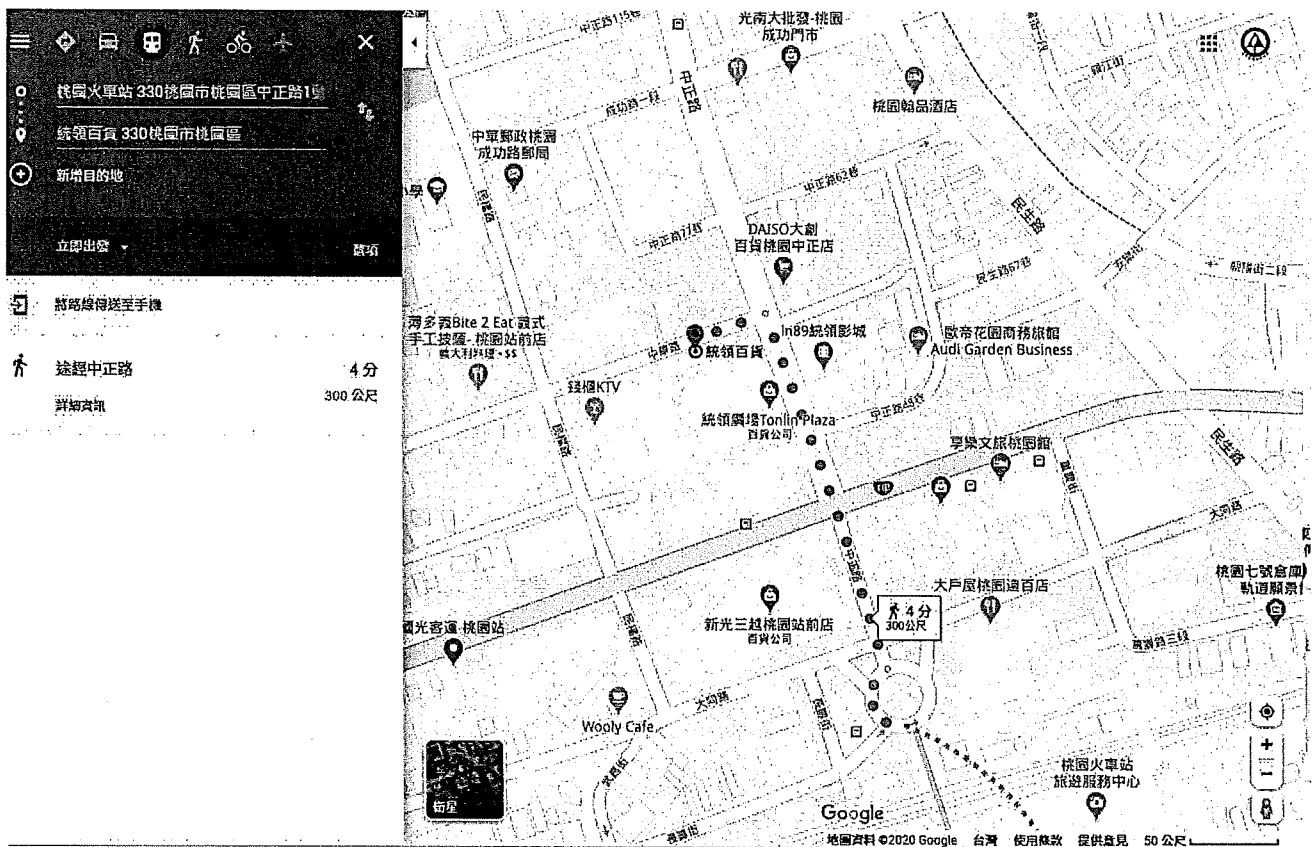

六、參加研習者請自備口罩、環保杯、餐具

研習日期：109年12月16日(三)

研習地點：桃園市桃園高級中學研習教室

地址：桃園市桃園區成功路三段38號

交通方式：

搭乘台鐵至桃園火車站下車由前站出站，沿站前圓環左側步行，途中沿中正路左側步行約4分鐘，至中正路與中華路交叉口即向左轉，直行約10公尺至統領百貨公車站牌。於統領百貨站牌搭乘105、105A、105B、1B 延駛榮民醫院等路線，約10~15分鐘至桃園高中站下車即可。(桃園高中無提供汽車停車位)

地點及交通圖示：

檔案名: dm109_0501...pdf

全部顯示

自桃園火車站步行至統領百貨

研習日期：109年12月22日(二)

研習地點：臺北市非政府組織 NGO 會館

地址：100台北市中正區青島東路8號

交通方式：

搭乘臺北捷運藍線至捷運善導寺站，由該站2號出口出站後回頭沿林森南路直行，至林森南與青島東路過馬路後右轉約60公尺即可到達。

地點及交通圖示：

由善導寺捷運站步行至臺北 NGO 會館路線圖

研習日期：109年12月23日(三)

研習地點：宜蘭縣羅東鎮公正國民小學視聽中心

地址：宜蘭縣羅東鎮公正路199號

交通方式：

搭乘台鐵至羅東車站下車，由前站出站沿站前圓環順公正路左側直行約10分鐘，左側即為宜蘭羅東公正國小。(學校無提供汽車停車位)

地點及交通圖示：

羅東火車站至公正國小路線圖